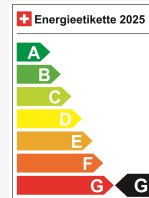

Localização do veículo

Aathal

Autoshow Aathal AG

Zürichstrasse 47

8607 Aathal

Planear no Google Maps

Eficiência energética & consumo

Consumption Rating*	G
Co2 Emission	244 g/km
Consumo combinado	10.4 l/100 km