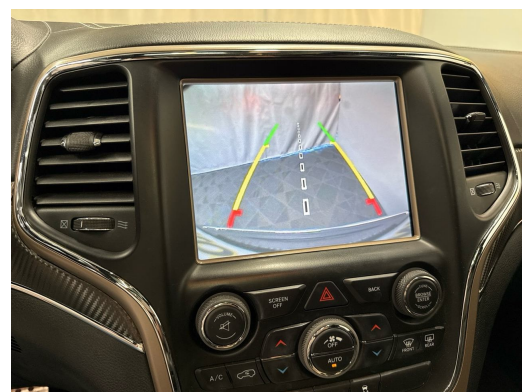

Observações

AUSSTATTUNG Panoramadach • Leder • el. Heckklappe • el. Sitzverstellung & Memory • 18"Alu • Navigation • Klimatronic • DAB+ • PDC plus • RF-Kamera • Sitzbelüftung • Spurassistent • Luftfederung • Tempomat • ABS & ESP • Airbags • Aussenspiegel aut. Abblendbar • Aussenspiegel heizbar/el. verstell-& einklappbar • Bluetooth-Telefonanlage • Digital Cockpit • Drive Mode Select • el. Fensterheber • Innenspiegel autom. abblendbar • ISOFIX Kindersitzvorrichtung • Keyless • Licht- & Regensensor • Privacy Glas • Mittelarmlehne • Multifunk.-Lenkrad heizbar & Tiptronic • Nebelscheinwerfer • Spez. Auspuffanlage • Start-/Stop-System • Touchscreen • etc.! • Irrtümer, Änderungen und Zwischenverkauf vorbehalten! • Sous réserve d'erreurs, de modifications et de vente intermédiaire !, etc.! **Wir können liefern 400 Autos, 30 Marken sind sofort lieferbar** Bei uns sind 400 Autos aus 30 Marken sofort ab Lager lieferbar. Profitieren Sie von unseren schweizweit dauerhaft günstigen Preisen. Es sprechen viele Gründe dafür, jetzt bei uns vorbeizukommen und sich Ihr Traumauto auszusuchen: -Finden Sie alle Marken und Modelle dank unserer herstellerunabhängigen Fahrzeugauswahl von Neu- und Vorführwagen -Wir sind Ihr starker Partner für die passende Finanzierung, Garantie, Versicherung sowie Service-Pakete Ihres neuen Wunschautos -Alle Fahrzeuge inklusive TCS-Mitgliedschaft -Alle Fahrzeuge inklusive schweizweit gültiger Occasions-Garantie 12 Monate oder sogar mit fortlaufender Herstellergarantie -Wir tauschen Ihr altes Fahrzeug bei uns ein -frei zugängliche Ausstellung an 365 Tagen im Jahr während 24 Stunden am Tag, unser 5'000m2 grosser Ausstellungsplatz ist zudem hell beleuchtet und es sind genügend Kundenparkplätze für Sie da -Immer für Sie da – Ihr persönlicher Ansprechpartner unterstützt Sie in allen Themen rund um Ihr Auto wie zum Beispiel kostengünstige Winterbereifung oder Anhängerkupplungen -Für Service und Reparaturen steht unser regionaler Partnerbetrieb für Sie bereit - auch per online Terminplaner