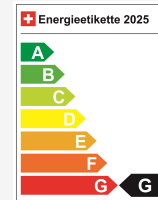

Eficiência energética & consumo

Consumption Rating* **G**

Co2 Emission **244 g/km**

Consumo combinado **10.4 l/100 km**