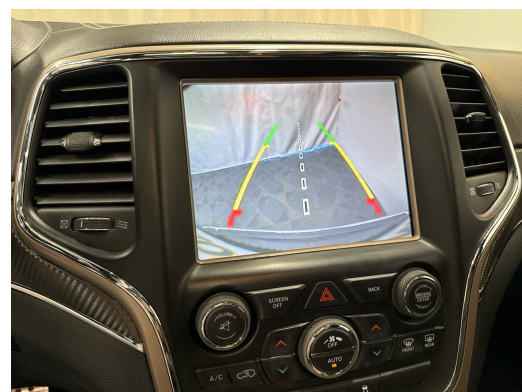

Observações

AUSSTATTUNG Panoramadach • Leder • el. Heckklappe • el. Sitzverstellung & Memory • 18"Alu • Navigation • Klimatronic • DAB+ • PDC plus • RF-Kamera • Sitzbelüftung • Spurassistent • Luftfederung • Tempomat • ABS & ESP • Airbags • Aussenspiegel aut. Abblendbar • Aussenspiegel heizbar/el. verstell-& einklappbar • Bluetooth-Telefonanlage • Digital Cockpit • Drive Mode Select • el. Fensterheber • Innenspiegel autom. abblendbar • ISOFIX Kindersitzvorrichtung • Keyless • Licht-& Regensensor • Privacy Glas • Mittelarmlehne • Multifunk.-Lenkrad heizbar & Tiptronic • Nebelscheinwerfer • Spez. Auspuffanlage • Start-/Stop-System • Touchscreen • etc.! • Irrtümer, Änderungen und Zwischenverkauf vorbehalten! • Sous réserve d'erreurs, de modifications et de vente intermédiaire !, etc.! **Wir können liefern 400 Autos, 30 Marken sind sofort lieferbar** Bei uns sind 400 Autos aus 30 Marken sofort ab Lager lieferbar. Profitieren Sie von unseren schweizweit dauerhaft günstigen Preisen. Es sprechen viele Gründe dafür, jetzt bei uns vorbeizukommen und sich Ihr Traumauto auszusuchen: -Finden Sie alle Marken und Modelle dank unserer herstellerunabhängigen Fahrzeugauswahl von Neu- und Vorführwagen -Wir sind Ihr starker Partner für die passende Finanzierung, Garantie, Versicherung sowie Service-Pakete Ihres neuen Wunschautos -Alle Fahrzeuge inklusive TCS-Mitgliedschaft -Alle Fahrzeuge inklusive schweizweit gültiger Occasions-Garantie 12 Monate oder sogar mit fortlaufender Herstellergarantie -Wir tauschen Ihr altes Fahrzeug bei uns ein -frei zugängliche Ausstellung an 365 Tagen im Jahr während 24 Stunden am Tag, unser 5'000m2 grosser Ausstellungsplatz ist zudem hell beleuchtet und es sind genügend Kundenparkplätze für Sie da -Immer für Sie da – Ihr persönlicher Ansprechpartner unterstützt Sie in allen Themen rund um Ihr Auto wie zum Beispiel kostengünstige Winterbereifung oder Anhängerkupplungen -Für Service und Reparaturen steht unser regionaler Partnerbetrieb für Sie bereit - auch per online Terminplaner