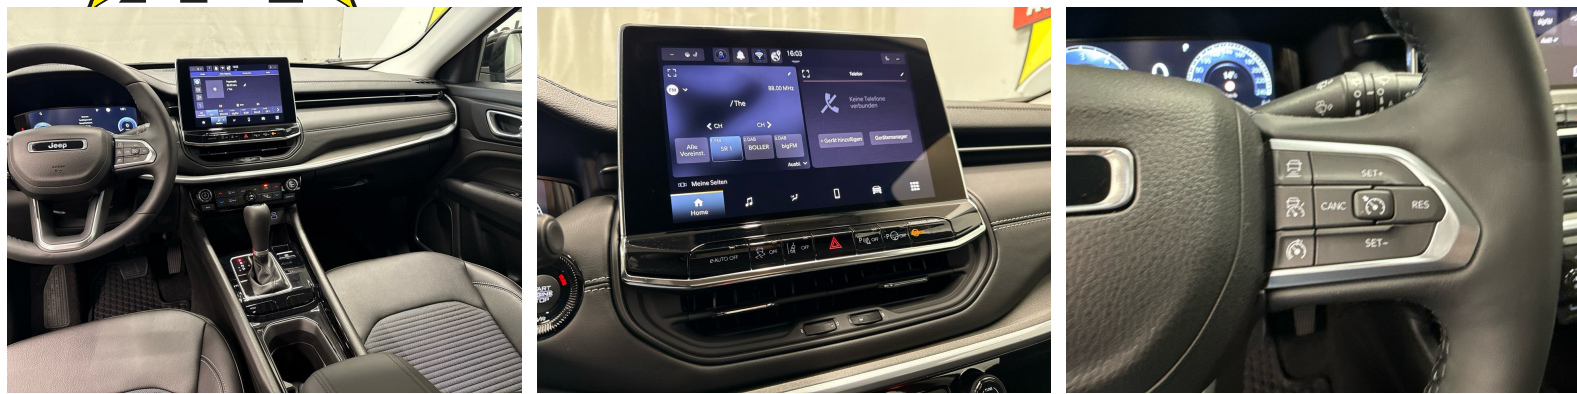

Observações

AUSSTATTUNG Navi U-Connect • Full LED • Winter-Paket • Keyless+ • Tempomat ACC • 17"Alu • Teilleder Sportsitze heizbar • Spurrassistent • RF-Kamera • PDC+ • Virtual Cockpit • 2-Zonen Klimatronic • Sport-Multifunk.-Lenkrad heizbar & Tiptronic • DAB+ • Smartphone Integration & Wireless Charger • Fernlichtassistent • Aktiver Bremsassistent • Bergan/abfahrassistent • Licht- & Regensensor • Mittelarmlehne • Nebelscheinwerfer • Touchscreen • Verkehrsschilderkennung • ZV mit Fernbedienung • Bordcomputer • Android & Apple CarPlay • Smartphone Integration • Bluetooth-Telefonanlage • Aussenspiegel heizbar/el. verstell-& einklappbar • ESP & ABS • Start-/Stop-System • etc.! • Irrtümer, Änderungen und Zwischenverkauf vorbehalten! • Sous réserve d'erreurs, de modifications et de vente intermédiaire !, etc.! **Wir können liefern 400 Autos, 30 Marken sind sofort lieferbar** Bei uns sind 400 Autos aus 30 Marken sofort ab Lager lieferbar. Profitieren Sie von unseren schweizweit dauerhaft günstigen Preisen. Es sprechen viele Gründe dafür, jetzt bei uns vorbeizukommen und sich Ihr Traumauto auszusuchen: -Finden Sie alle Marken und Modelle dank unserer herstellerunabhängigen Fahrzeugauswahl von Neu- und Vorführwagen -Wir sind Ihr starker Partner für die passende Finanzierung, Garantie, Versicherung sowie Service-Pakete Ihres neuen Wunschautos -Alle Fahrzeuge inklusive TCS-Mitgliedschaft -Alle Fahrzeuge inklusive schweizweit gültiger Occasions-Garantie 12 Monate oder sogar mit fortlaufender Herstellergarantie -Wir tauschen Ihr altes Fahrzeug bei uns ein -frei zugängliche Ausstellung an 365 Tagen im Jahr während 24 Stunden am Tag, unser 5'000m2 grosser Ausstellungsplatz ist zudem hell beleuchtet und es sind genügend Kundenparkplätze für Sie da -Immer für Sie da – Ihr persönlicher Ansprechpartner unterstützt Sie in allen Themen rund um Ihr Auto wie zum Beispiel kostengünstige Winterbereifung oder Anhängerkupplungen -Für Service und Reparaturen steht unser regionaler Partnerbetrieb für Sie bereit - auch per online Terminplaner