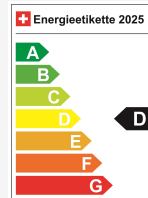

Eficiência energética & consumo

Consumption Rating*	D
Co2 Emission	127 g/km
Consumo combinado	5.6 l/100 km