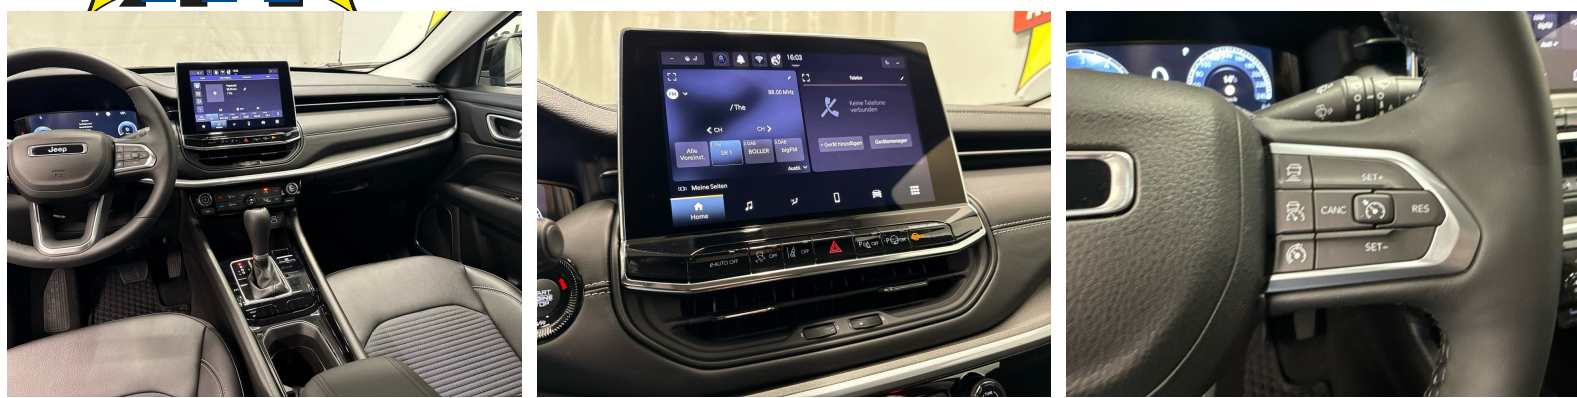

Observações

AUSSTATTUNG Navi U-Connect • Full LED • Winter-Paket • Keyless+ • Tempomat ACC • 17"Alu • Teilleder Sportsitze heizbar • Spurassistent • RF-Kamera • PDC+ • Virtual Cockpit • 2-Zonen Klimatronic • Sport-Multifunk.-Lenkrad heizbar & Tiptronic • DAB+ • Smartphone Integration & Wireless Charger • Fernlichtassistent • Aktiver Bremsassistent • Bergan/abfahrassistent • Licht- & Regensensor • Mittelarmlehne • Nebelscheinwerfer • Touchscreen • Verkehrsschilderkennung • ZV mit Fernbedienung • Bordcomputer • Android & Apple CarPlay • Smartphone Integration • Bluetooth-Telefonanlage • Aussenspiegel heizbar/el. verstell-& einklappbar • ESP & ABS • Start-/Stop-System • etc.! • Irrtümer, Änderungen und Zwischenverkauf vorbehalten! • Sous réserve d'erreurs, de modifications et de vente intermédiaire !, etc.! **Wir können liefern 400 Autos, 30 Marken sind sofort lieferbar** Bei uns sind 400 Autos aus 30 Marken sofort ab Lager lieferbar. Profitieren Sie von unseren schweizweit dauerhaft günstigen Preisen. Es sprechen viele Gründe dafür, jetzt bei uns vorbeizukommen und sich Ihr Traumauto auszusuchen: -Finden Sie alle Marken und Modelle dank unserer herstellerunabhängigen Fahrzeugauswahl von Neu- und Vorführwagen -Wir sind Ihr starker Partner für die passende Finanzierung, Garantie, Versicherung sowie Service-Pakete Ihres neuen Wunschautos -Alle Fahrzeuge inklusive TCS-Mitgliedschaft -Alle Fahrzeuge inklusive schweizweit gültiger Occasions-Garantie 12 Monate oder sogar mit fortlaufender Herstellergarantie -Wir tauschen Ihr altes Fahrzeug bei uns ein -frei zugängliche Ausstellung an 365 Tagen im Jahr während 24 Stunden am Tag, unser 5'000m2 grosser Ausstellungsplatz ist zudem hell beleuchtet und es sind genügend Kundenparkplätze für Sie da -Immer für Sie da - Ihr persönlicher Ansprechpartner unterstützt Sie in allen Themen rund um Ihr Auto wie zum Beispiel kostengünstige Winterbereifung oder Anhängerkupplungen -Für Service und Reparaturen steht unser regionaler Partnerbetrieb für Sie bereit - auch per online Terminplaner