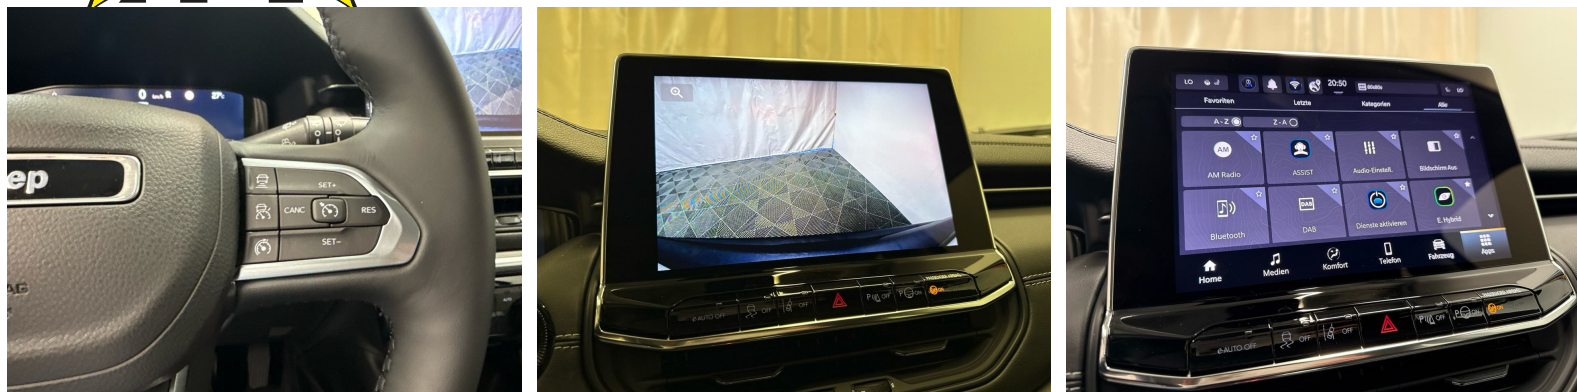

## Observações

AUSSTATTUNG Navi U-Connect • Full LED • Winter-Paket • Keyless+ • Tempomat ACC • 17"Alu • Teilleder Sportsitze heizbar • Spurrassistent • RF-Kamera • PDC+ • Virtual Cockpit • 2-Zonen Klimatronic • Sport-Multifunk.-Lenkrad heizbar & Tiptronic • DAB+ • Smartphone Integration & Wireless Charger • Fernlichtassistent • Aktiver Bremsassistent • Bergan/abfahrassistent • Licht- & Regensensor • Mittelarmlehne • Nebelscheinwerfer • Touchscreen • Verkehrsschilderkennung • ZV mit Fernbedienung • Bordcomputer • Android & Apple CarPlay • Smartphone Integration • Bluetooth-Telefonanlage • Aussenspiegel heizbar/el. verstell-& einklappbar • ESP & ABS • Start-/Stop-System • etc.! • Irrtümer, Änderungen und Zwischenverkauf vorbehalten! • Sous réserve d'erreurs, de modifications et de vente intermédiaire !, etc.! **Wir können liefern 400 Autos, 30 Marken sind sofort lieferbar** Bei uns sind 400 Autos aus 30 Marken sofort ab Lager lieferbar. Profitieren Sie von unseren schweizweit dauerhaft günstigen Preisen. Es sprechen viele Gründe dafür, jetzt bei uns vorbeizukommen und sich Ihr Traumauto auszusuchen: -Finden Sie alle Marken und Modelle dank unserer herstellerunabhängigen Fahrzeugauswahl von Neu- und Vorführwagen -Wir sind Ihr starker Partner für die passende Finanzierung, Garantie, Versicherung sowie Service-Pakete Ihres neuen Wunschautos -Alle Fahrzeuge inklusive TCS-Mitgliedschaft -Alle Fahrzeuge inklusive schweizweit gültiger Occasions-Garantie 12 Monate oder sogar mit fortlaufender Herstellergarantie -Wir tauschen Ihr altes Fahrzeug bei uns ein -frei zugängliche Ausstellung an 365 Tagen im Jahr während 24 Stunden am Tag, unser 5'000m2 grosser Ausstellungsplatz ist zudem hell beleuchtet und es sind genügend Kundenparkplätze für Sie da -Immer für Sie da – Ihr persönlicher Ansprechpartner unterstützt Sie in allen Themen rund um Ihr Auto wie zum Beispiel kostengünstige Winterbereifung oder Anhängerkupplungen -Für Service und Reparaturen steht unser regionaler Partnerbetrieb für Sie bereit - auch per online Terminplaner