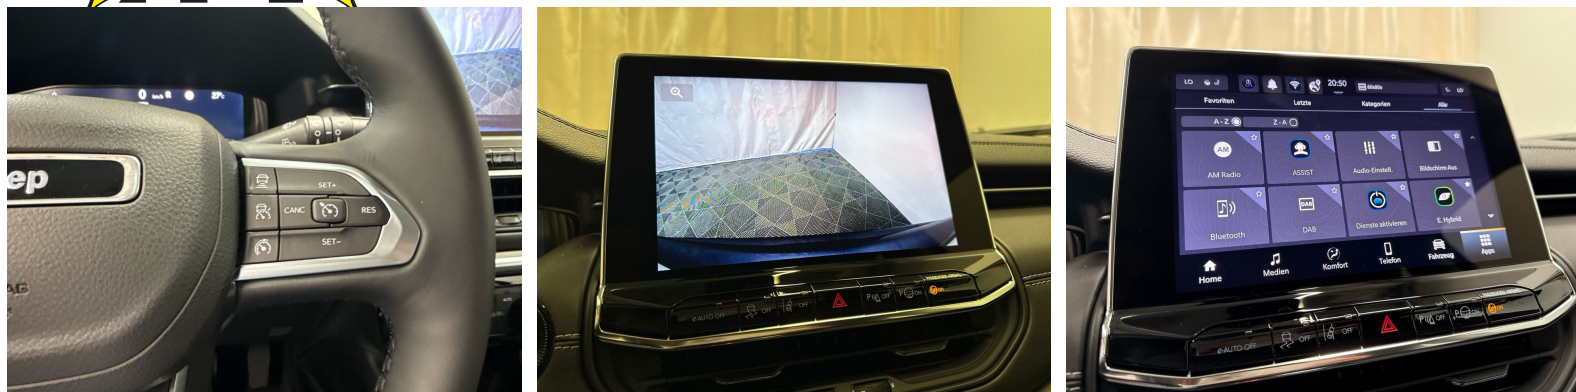

Ausstattung

Hinweis: Die effektive Ausstattung kann von der publizierten Ausstattung abweichen

Observações

AUSSTATTUNG Navi U-Connect • Full LED • Winter-Paket • Keyless+ • Tempomat ACC • 17"Alu • Teilleder Sportsitze heizbar • Spurrassistent • RF-Kamera • PDC+ • Virtual Cockpit • 2-Zonen Klimatronic • Sport-Multifunk.-Lenkrad heizbar & Tiptronic • DAB+ • Smartphone Integration & Wireless Charger • Fernlichtassistent • Aktiver Bremsassistent • Bergan/abfahrassistent • Licht- & Regensensor • Mittelarmlehne • Nebelscheinwerfer • Touchscreen • Verkehrsschilderkennung • ZV mit Fernbedienung • Bordcomputer • Android & Apple CarPlay • Smartphone Integration • Bluetooth-Telefonanlage • Aussenspiegel heizbar/el. verstell- & einklappbar • ESP & ABS • Start-/Stop-System • etc.! • Irrtümer, Änderungen und Zwischenverkauf vorbehalten! • Sous réserve d'erreurs, de modifications et de vente intermédiaire !, etc.! **Wir können liefern 400 Autos, 30 Marken sind sofort lieferbar** Bei uns sind 400 Autos aus 30 Marken sofort ab Lager lieferbar. Profitieren Sie von unseren schweizweit dauerhaft günstigen Preisen. Es sprechen viele Gründe dafür, jetzt bei uns vorbeizukommen und sich Ihr Traumauto auszusuchen: -Finden Sie alle Marken und Modelle dank unserer herstellerunabhängigen Fahrzeugauswahl von Neu- und Vorführwagen -Wir sind Ihr starker Partner für die passende Finanzierung, Garantie, Versicherung sowie Service-Pakete Ihres neuen Wunschautos -Alle Fahrzeuge inklusive TCS-Mitgliedschaft -Alle Fahrzeuge inklusive schweizweit gültiger Occasions-Garantie 12 Monate oder sogar mit fortlaufender Herstellergarantie -Wir tauschen Ihr altes Fahrzeug bei uns ein -frei zugängliche Ausstellung an 365 Tagen im Jahr während 24 Stunden am Tag, unser 5'000m2 grosser Ausstellungsplatz ist zudem hell beleuchtet und es sind genügend Kundenparkplätze für Sie da -Immer für Sie da - Ihr persönlicher Ansprechpartner unterstützt Sie in allen Themen rund um Ihr Auto wie zum Beispiel kostengünstige Winterbereifung oder Anhängerkupplungen -Für Service und Reparaturen steht unser regionaler Partnerbetrieb für Sie bereit - auch per online Terminplaner