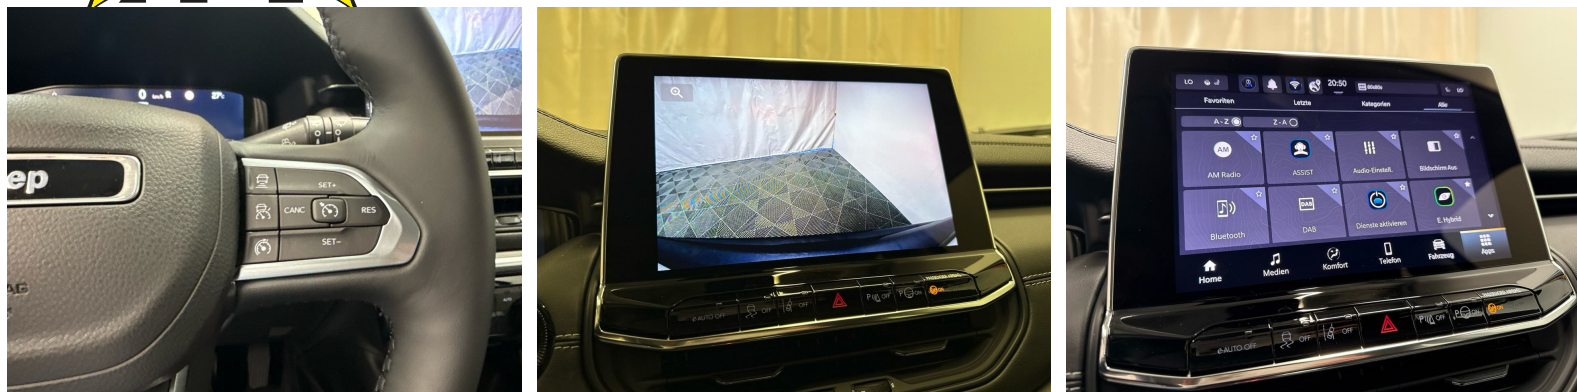

Hinweis: Die effektive Ausstattung kann von der publizierten Ausstattung abweichen

Observações

AUSSTATTUNG Navi U-Connect • Full LED • Winter-Paket • Keyless+ • Tempomat ACC • 17"Alu • Teilleder Sportsitze heizbar • Spurrassistent • RF-Kamera • PDC+ • Virtual Cockpit • 2-Zonen Klimatronic • Sport-Multifunk.-Lenkrad heizbar & Tiptronic • DAB+ • Smartphone Integration & Wireless Charger • Fernlichtassistent • Aktiver Bremsassistent • Bergan/abfahrassistent • Licht- & Regensensor • Mittelarmlehne • Nebelscheinwerfer • Touchscreen • Verkehrsschilderkennung • ZV mit Fernbedienung • Bordcomputer • Android & Apple CarPlay • Smartphone Integration • Bluetooth-Telefonanlage • Aussenspiegel heizbar/el. verstell-& einklappbar • ESP & ABS • Start-/Stop-System • etc.! • Irrtümer, Änderungen und Zwischenverkauf vorbehalten! • Sous réserve d'erreurs, de modifications et de vente intermédiaire !, etc.! **Wir können liefern 400 Autos, 30 Marken sind sofort lieferbar** Bei uns sind 400 Autos aus 30 Marken sofort ab Lager lieferbar. Profitieren Sie von unseren schweizweit dauerhaft günstigen Preisen. Es sprechen viele Gründe dafür, jetzt bei uns vorbeizukommen und sich Ihr Traumauto auszusuchen: -Finden Sie alle Marken und Modelle dank unserer herstellerunabhängigen Fahrzeugauswahl von Neu- und Vorführwagen -Wir sind Ihr starker Partner für die passende Finanzierung, Garantie, Versicherung sowie Service-Pakete Ihres neuen Wunschautos -Alle Fahrzeuge inklusive TCS-Mitgliedschaft -Alle Fahrzeuge inklusive schweizweit gültiger Occasions-Garantie 12 Monate oder sogar mit fortlaufender Herstellergarantie -Wir tauschen Ihr altes Fahrzeug bei uns ein -frei zugängliche Ausstellung an 365 Tagen im Jahr während 24 Stunden am Tag, unser 5'000m2 grosser Ausstellungsplatz ist zudem hell beleuchtet und es sind genügend Kundenparkplätze für Sie da -Immer für Sie da - Ihr persönlicher Ansprechpartner unterstützt Sie in allen Themen rund um Ihr Auto wie zum Beispiel kostengünstige Winterbereifung oder Anhängerkupplungen -Für Service und Reparaturen steht unser regionaler Partnerbetrieb für Sie bereit - auch per online Terminplaner