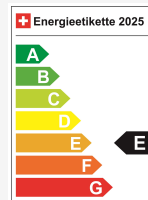

Eficiência energética & consumo

Consumption Rating*	E
Co2 Emission	130 g/km
Consumo combinado	5.7 l/100 km