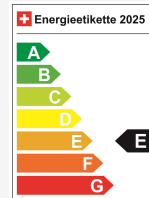

Eficiência energética & consumo

Consumption Rating*	E
Co2 Emission	130 g/km
Consumo combinado	5.7 l/100 km