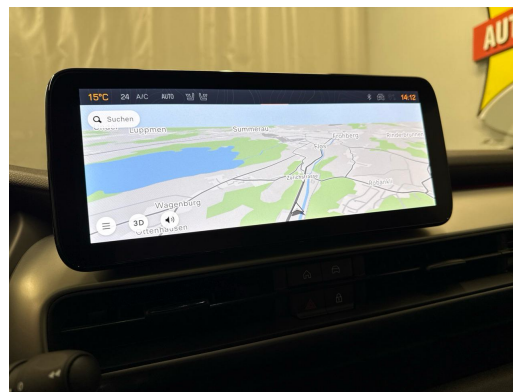

Observações