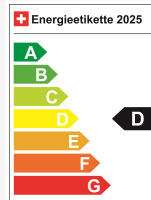

## Dados técnicos

Doors / Seats	5 / 5
Interior Color	Schwarz
Displacement	1'199 cm <sup>3</sup>
Cylinders	3
Hp	110 hp
Verbrauch in l/100 km	0/0/5 (Stadt/Land/Total)
Elektrische Reichweite	keine Angabe
Kapazität der Batterie	keine Angabe
Stromverbrauch	keine Angabe
Internal Number	67966
Ab MFK	Ja

## Eficiência energética & consumo

Consumption Rating*	D
Co2 Emission	112 g/km
Consumo combinado	5 l/100 km