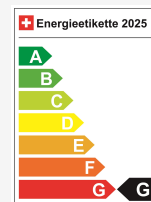

## Dados técnicos

Doors / Seats	5 / 5
Interior Color	Schwarz
Displacement	1'997 cm <sup>3</sup>
Cylinders	4
Hp	249 hp
Leergewicht	1'998 kg
Verbrauch in l/100 km	0/0/8.9 (Stadt/Land/Total)
Internal Number	68117
Ab MFK	Ja
Warranty	Ja
Direkt-/Parallelimport	Nein

## Eficiência energética & consumo

Consumption Rating\* G

Co2 Emission 274 g/km

Consumo combinado 8.9 l/100 km