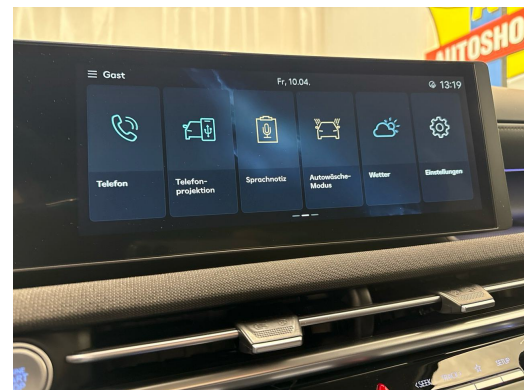

## Observações

AUSSTATTUNG NEUSTES MODELL • 5 Jahre Werksgarantie • Voll Leder • 360°Kamera • Head-Up Display • 19"Alu • Sitzbelüftung • Krell SoundSystem • Assistenzpaket • el. Heckklappe • ACC • el. Sitzverstellung • Navi + Keyless • Full LED • PDC + • Sportsitze heizbar vo & hi • Smartphone Integration & Wireless Charger • 2-Z Klimatronic • RF-Kamera • Tempomat ACC • Ambientebeleuchtung • Drive Mode Select • Sport-Multifunkt.-Lenkrad heizbar & Tiptronic • Virtual Cockpit • Licht-& Regensensor • Müdigkeitserkennung • Spurassistent • Totwinkelassistent • Bergan/abfahrassistent • Aktiver Bremsassistent • E-Call Notrufsystem • Reifendruckkontrolle • Verkehrsschilderkennung • ZV mit Fernbedienung • ISOFIX Kindersitzvorrichtung • Touchscreen • Android & Apple CarPlay • Smartphone Integration • Bluetooth-Telefonanlage • DAB+ • Innen-& Aussenspiegel aut. Abblendbar • Aussenspiegel heizbar/el. verstell-& einklappbar • ESP & ABS • Start-/Stop-System • Privacy-Verglasung • etc.!, , • Sie haben noch keine Ladestation? Die sichere Lösung ist eine Heimladestation • die Sie bei unserem Partner kaufen & installieren lassen können! Weiter Informationen finden Sie auf unserer Homepage. • Irrtümer, Änderungen und Zwischenverkauf vorbehalten! • Sous réserve d'erreurs, de modifications et de vente intermédiaire !, etc.! **Wir können liefern 400 Autos, 30 Marken sind sofort lieferbar** Bei uns sind 400 Autos aus 30 Marken sofort ab Lager lieferbar. Profitieren Sie von unseren schweizweit dauerhaft günstigen Preisen. Es sprechen viele Gründe dafür, jetzt bei uns vorbeizukommen und sich Ihr Traumauto auszusuchen: -Finden Sie alle Marken und Modelle dank unserer herstellerunabhängigen Fahrzeugauswahl von Neu- und Vorführgewagen -Wir sind Ihr starker Partner für die passende Finanzierung, Garantie, Versicherung sowie Service-Pakete Ihres neuen Wunschautos -Alle Fahrzeuge inklusive TCS-Mitgliedschaft -Alle Fahrzeuge inklusive schweizweit gültiger Occasions-Garantie 12 Monate oder sogar mit fortlaufender Herstellergarantie -Wir tauschen Ihr altes Fahrzeug bei uns ein -frei zugängliche Ausstellung an 365 Tagen im Jahr während 24 Stunden am Tag, unser 5'000m2 grosser Ausstellungsplatz ist zudem hell beleuchtet und es sind genügend Kundenparkplätze für Sie da -Immer für Sie da - Ihr persönlicher Ansprechpartner unterstützt Sie in allen Themen rund um Ihr Auto wie zum Beispiel kostengünstige Winterbereifung oder Anhängerkupplungen -Für Service und Reparaturen steht unser regionaler Partnerbetrieb für Sie bereit - auch per online Terminplaner