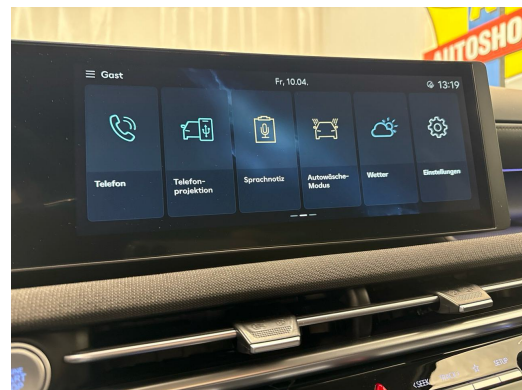

Nota: O equipamento efetivo pode diferir do equipamento publicado

Ausstattung

Hinweis: Die effektive Ausstattung kann von der publizierten Ausstattung abweichen

Observações

AUSSTATTUNG NEUSTES MODELL • 5 Jahre Werksgarantie • Voll Leder • 360°Kamera • Head-Up Display • 19"Alu • Sitzbelüftung • Krell SoundSystem • Assistenzpaket • el. Heckklappe • ACC • el. Sitzverstellung • Navi + Keyless • Full LED • PDC + • Sportsitze heizbar vo & hi • Smartphone Integration & Wireless Charger • 2-Z Klimatronic • RF-Kamera • Tempomat ACC • Ambientebeleuchtung • Drive Mode Select • Sport-Multifunkt.-Lenkrad heizbar & Tiptronic • Virtual Cockpit • Licht-& Regensensor • Müdigkeitserkennung • Spurassistent • Totwinkelassistent • Bergan/abfahrassistent • Aktiver Bremsassistent • E-Call Notrufsystem • Reifendruckkontrolle • Verkehrsschilderkennung • ZV mit Fernbedienung • ISOFIX Kindersitzvorrichtung • Touchscreen • Android & Apple CarPlay • Smartphone Integration • Bluetooth-Telefonanlage • DAB+ • Innen-& Aussenspiegel aut. Abblendbar • Aussenspiegel heizbar/el. verstell-& einklappbar • ESP & ABS • Start-/Stop-System • Privacy-Verglasung • etc.!, , • Sie haben noch keine Ladestation? Die sichere Lösung ist eine Heimladestation • die Sie bei unserem Partner kaufen & installieren lassen können! Weiter Informationen finden Sie auf unserer Homepage. • Irrtümer, Änderungen und Zwischenverkauf vorbehalten! • Sous réserve d'erreurs, de modifications et de vente intermédiaire !, etc.! **Wir können liefern 400 Autos, 30 Marken sind sofort lieferbar** Bei uns sind 400 Autos aus 30 Marken sofort ab Lager lieferbar. Profitieren Sie von unseren schweizweit dauerhaft günstigen Preisen. Es sprechen viele Gründe dafür, jetzt bei uns vorbeizukommen und sich Ihr Traumauto auszusuchen: -Finden Sie alle Marken und Modelle dank unserer herstellerunabhängigen Fahrzeugauswahl von Neu- und Vorführgewagen -Wir sind Ihr starker Partner für die passende Finanzierung, Garantie, Versicherung sowie Service-Pakete Ihres neuen Wunschautos -Alle Fahrzeuge inklusive TCS-Mitgliedschaft -Alle Fahrzeuge inklusive schweizweit gültiger Occasions-Garantie 12 Monate oder sogar mit fortlaufender Herstellergarantie -Wir tauschen Ihr altes Fahrzeug bei uns ein -frei zugängliche Ausstellung an 365 Tagen im Jahr während 24 Stunden am Tag, unser 5'000m² grosser Ausstellungsplatz ist zudem hell beleuchtet und es sind genügend Kundenparkplätze für Sie da -Immer für Sie da - Ihr persönlicher Ansprechpartner unterstützt Sie in allen Themen rund um Ihr Auto wie zum Beispiel kostengünstige Winterbereifung oder Anhängerkupplungen -Für Service und Reparaturen steht unser regionaler Partnerbetrieb für Sie bereit - auch per online Terminplaner