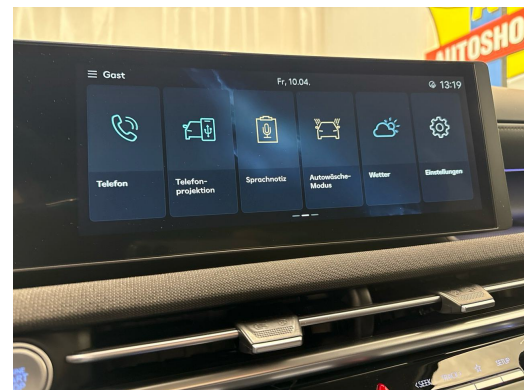

Observações

AUSSTATTUNG NEUSTES MODELL • 5 Jahre Werksgarantie • Voll Leder • 360°Kamera • Head-Up Display • 19"Alu • Sitzbelüftung • Krell SoundSystem • Assistenzpaket • el. Heckklappe • ACC • el. Sitzverstellung • Navi + Keyless • Full LED • PDC + • Sportsitze heizbar vo & hi • Smartphone Integration & Wireless Charger • 2-Z Klimatronic • RF-Kamera • Tempomat ACC • Ambientebeleuchtung • Drive Mode Select • Sport-Multifunkt.-Lenkrad heizbar & Tiptronic • Virtual Cockpit • Licht-& Regensensor • Müdigkeitserkennung • Spurassistent • Totwinkelassistent • Bergan/abfahrassistent • Aktiver Bremsassistent • E-Call Notrufsystem • Reifendruckkontrolle • Verkehrsschilderkennung • ZV mit Fernbedienung • ISOFIX Kindersitzvorrichtung • Touchscreen • Android & Apple CarPlay • Smartphone Integration • Bluetooth-Telefonanlage • DAB+ • Innen-& Aussenspiegel aut. Abblendbar • Aussenspiegel heizbar/el. verstell-& einklappbar • ESP & ABS • Start-/Stop-System • Privacy-Verglasung • etc.!, , • Sie haben noch keine Ladestation? Die sichere Lösung ist eine Heimladestation • die Sie bei unserem Partner kaufen & installieren lassen können! Weiter Informationen finden Sie auf unserer Homepage. • Irrtümer, Änderungen und Zwischenverkauf vorbehalten! • Sous réserve d'erreurs, de modifications et de vente intermédiaire !, etc.! **Wir können liefern 400 Autos, 30 Marken sind sofort lieferbar** Bei uns sind 400 Autos aus 30 Marken sofort ab Lager lieferbar. Profitieren Sie von unseren schweizweit dauerhaft günstigen Preisen. Es sprechen viele Gründe dafür, jetzt bei uns vorbeizukommen und sich Ihr Traumauto auszusuchen: -Finden Sie alle Marken und Modelle dank unserer herstellerunabhängigen Fahrzeugauswahl von Neu- und Vorführgewagen -Wir sind Ihr starker Partner für die passende Finanzierung, Garantie, Versicherung sowie Service-Pakete Ihres neuen Wunschautos -Alle Fahrzeuge inklusive TCS-Mitgliedschaft -Alle Fahrzeuge inklusive schweizweit gültiger Occasions-Garantie 12 Monate oder sogar mit fortlaufender Herstellergarantie -Wir tauschen Ihr altes Fahrzeug bei uns ein -frei zugängliche Ausstellung an 365 Tagen im Jahr während 24 Stunden am Tag, unser 5'000m² grosser Ausstellungsplatz ist zudem hell beleuchtet und es sind genügend Kundenparkplätze für Sie da -Immer für Sie da - Ihr persönlicher Ansprechpartner unterstützt Sie in allen Themen rund um Ihr Auto wie zum Beispiel kostengünstige Winterbereifung oder Anhängerkupplungen -Für Service und Reparaturen steht unser regionaler Partnerbetrieb für Sie bereit - auch per online Terminplaner