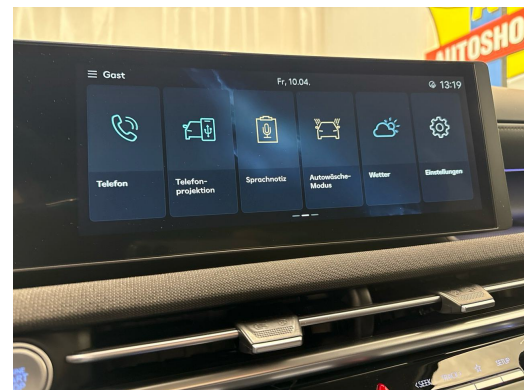

Co2 Emission 75 g/km

Consumo combinado 3.3 l/100 km

A tua consulta pessoal

Sebastiano Pititto
Oficina de pintura

Nota: O equipamento efetivo pode diferir do equipamento publicado

Ausstattung

Hinweis: Die effektive Ausstattung kann von der publizierten Ausstattung abweichen