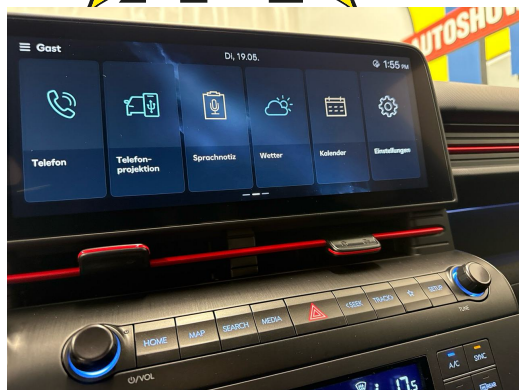

Ausstattung

Hinweis: Die effektive Ausstattung kann von der publizierten Ausstattung abweichen

Observações

AUSSTATTUNG NEUSTES MODELL • 5 Jahre Werksgarantie • N-Line Sport-Paket • Navi+ • Full LED • 18"Alu • Tempomat ACC • 2-Z Klimatronic • RF-Kamera • PDC+ • Keyless • Spurassistent • Smartphone Integration & Wireless Charger • Drive Mode Select • Sport-Multifunk.-Lenkrad & Tiptronic • Touchscreen • Licht-& Regensensor • Kamera im Innenraum • Verkehrsschilderkennung • Kollisionsvermeidungsassistent mit Erkennung von Fahrzeugen • Fussgängern und Radfahrern sowie Schutz beim Abbiegen an Kreuzungen • E-Call System • 7x Airbags • Aktiver Bremsassistent • Smartphone Integration • Bluetooth-Telefonanlage • DAB+ • Android & Apple CarPlay • ESP & ABS • Start-/Stop-System • Aussenspiegel heizbar/el. verstell-& einklappbar • ISOFIX Kindersitzvorrichtung • Privacy-Verglasung • etc.!, • Irrtümer, Änderungen und Zwischenverkauf vorbehalten! • Sous réserve d'erreurs, de modifications et de vente intermédiaire !, etc.! **Wir können liefern 400 Autos, 30 Marken sind sofort lieferbar** Bei uns sind 400 Autos aus 30 Marken sofort ab Lager lieferbar. Profitieren Sie von unseren schweizweit dauerhaft günstigen Preisen. Es sprechen viele Gründe dafür, jetzt bei uns vorbeizukommen und sich Ihr Traumauto auszusuchen: -Finden Sie alle Marken und Modelle dank unserer herstellerunabhängigen Fahrzeugauswahl von Neu- und Vorführwagen -Wir sind Ihr starker Partner für die passende Finanzierung, Garantie, Versicherung sowie Service-Pakete Ihres neuen Wunschautos -Alle Fahrzeuge inklusive TCS-Mitgliedschaft -Alle Fahrzeuge inklusive schweizweit gültiger Occasions-Garantie 12 Monate oder sogar mit fortlaufender Herstellergarantie -Wir tauschen Ihr altes Fahrzeug bei uns ein -frei zugängliche Ausstellung an 365 Tagen im Jahr während 24 Stunden am Tag, unser 5'000m2 grosser Ausstellungsplatz ist zudem hell beleuchtet und es sind genügend Kundenparkplätze für Sie da -Immer für Sie da - Ihr persönlicher Ansprechpartner unterstützt Sie in allen Themen rund um Ihr Auto wie zum Beispiel kostengünstige Winterbereifung oder Anhängerkupplungen -Für Service und Reparaturen steht unser regionaler Partnerbetrieb für Sie bereit - auch per online Terminplaner