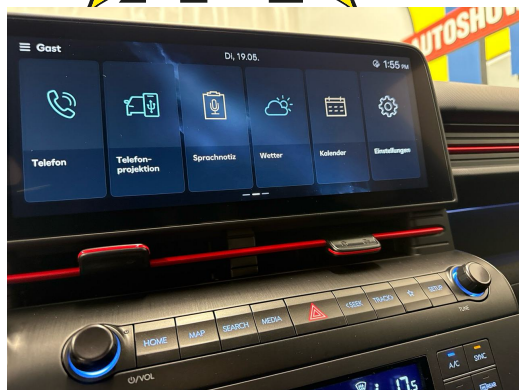

Ausstattung

Hinweis: Die effektive Ausstattung kann von der publizierten Ausstattung abweichen

Observações

AUSSTATTUNG NEUSTES MODELL • 5 Jahre Werksgarantie • N-Line Sport-Paket • Navi+ • Full LED • 18" Alu • Tempomat ACC • 2-Z Klimatronic • RF-Kamera • PDC+ • Keyless • Spurrassistent • Smartphone Integration & Wireless Charger • Drive Mode Select • Sport-Multifunkt.-Lenkrad & Tiptronic • Touchscreen • Licht-& Regensensor • Kamera im Innenraum • Verkehrsschilderkennung • Kollisionsvermeidungsassistent mit Erkennung von Fahrzeugen • Fussgängern und Radfahrern sowie Schutz beim Abbiegen an Kreuzungen • E-Call System • 7x Airbags • Aktiver Bremsassistent • Smartphone Integration • Bluetooth-Telefonanlage • DAB+ • Android & Apple CarPlay • ESP & ABS • Start-/Stop-System • Aussenspiegel heizbar/el. verstell-& einklappbar • ISOFIX Kindersitzvorrichtung • Privacy-Verglasung • etc.!, • Irrtümer, Änderungen und Zwischenverkauf vorbehalten! • Sous réserve d'erreurs, de modifications et de vente intermédiaire !, etc.! **Wir können liefern 400 Autos, 30 Marken sind sofort lieferbar** Bei uns sind 400 Autos aus 30 Marken sofort ab Lager lieferbar. Profitieren Sie von unseren schweizweit dauerhaft günstigen Preisen. Es sprechen viele Gründe dafür, jetzt bei uns vorbeizukommen und sich Ihr Traumauto auszusuchen: -Finden Sie alle Marken und Modelle dank unserer herstellerunabhängigen Fahrzeugauswahl von Neu- und Vorführwagen -Wir sind Ihr starker Partner für die passende Finanzierung, Garantie, Versicherung sowie Service-Pakete Ihres neuen Wunschautos -Alle Fahrzeuge inklusive TCS-Mitgliedschaft -Alle Fahrzeuge inklusive schweizweit gültiger Occasions-Garantie 12 Monate oder sogar mit fortlaufender Herstellergarantie -Wir tauschen Ihr altes Fahrzeug bei uns ein -frei zugängliche Ausstellung an 365 Tagen im Jahr während 24 Stunden am Tag, unser 5'000m² grosser Ausstellungsplatz ist zudem hell beleuchtet und es sind genügend Kundenparkplätze für Sie da -Immer für Sie da - Ihr persönlicher Ansprechpartner unterstützt Sie in allen Themen rund um Ihr Auto wie zum Beispiel kostengünstige Winterbereifung oder Anhängerkupplungen -Für Service und Reparaturen steht unser regionaler Partnerbetrieb für Sie bereit - auch per online Terminplaner