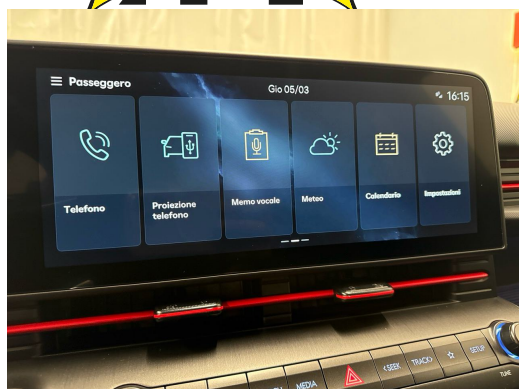

Observações

AUSSTATTUNG NEUSTES MODELL • 5 Jahre Werksgarantie • N-Line Sport-Paket • Navi+ • Full LED • 18" Alu • Tempomat ACC • 2-Z Klimatronic • RF-Kamera • PDC+ • Keyless • Spurassistent • Smartphone Integration & Wireless Charger • Drive Mode Select • Sport-Multifunk.-Lenkrad & Tiptronic • Touchscreen • Licht- & Regensensor • Kamera im Innenraum • Verkehrsschilderkennung • Kollisionsvermeidungsassistent mit Erkennung von Fahrzeugen • Fussgängern und Radfahrern sowie Schutz beim Abbiegen an Kreuzungen • E-Call System • 7x Airbags • Aktiver Bremsassistent • Smartphone Integration • Bluetooth-Telefonanlage • DAB+ • Android & Apple CarPlay • ESP & ABS • Start-/Stop-System • Aussenspiegel heizbar/el. verstell- & einklappbar • ISOFIX Kindersitzvorrichtung • Privacy-Verglasung • etc.!, • Irrtümer, Änderungen und Zwischenverkauf vorbehalten! • Sous réserve d'erreurs, de modifications et de vente intermédiaire !, etc.! **Wir können liefern 400 Autos, 30 Marken sind sofort lieferbar** Bei uns sind 400 Autos aus 30 Marken sofort ab Lager lieferbar. Profitieren Sie von unseren schweizweit dauerhaft günstigen Preisen. Es sprechen viele Gründe dafür, jetzt bei uns vorbeizukommen und sich Ihr Traumauto auszusuchen: -Finden Sie alle Marken und Modelle dank unserer herstellerunabhängigen Fahrzeugauswahl von Neu- und Vorführwagen -Wir sind Ihr starker Partner für die passende Finanzierung, Garantie, Versicherung sowie Service-Pakete Ihres neuen Wunschautos -Alle Fahrzeuge inklusive TCS-Mitgliedschaft -Alle Fahrzeuge inklusive schweizweit gültiger Occasions-Garantie 12 Monate oder sogar mit fortlaufender Herstellergarantie -Wir tauschen Ihr altes Fahrzeug bei uns ein -frei zugängliche Ausstellung an 365 Tagen im Jahr während 24 Stunden am Tag, unser 5'000m2 grosser Ausstellungsplatz ist zudem hell beleuchtet und es sind genügend Kundenparkplätze für Sie da -Immer für Sie da - Ihr persönlicher Ansprechpartner unterstützt Sie in allen Themen rund um Ihr Auto wie zum Beispiel kostengünstige Winterbereifung oder Anhängerkupplungen -Für Service und Reparaturen steht unser regionaler Partnerbetrieb für Sie bereit - auch per online Terminplaner