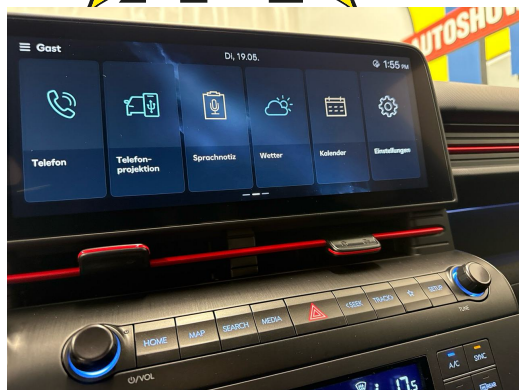

Observações

AUSSTATTUNG NEUSTES MODELL • 5 Jahre Werksgarantie • N-Line Sport-Paket • Navi+ • Full LED • 18" Alu • Tempomat ACC • 2-Z Klimatronic • RF-Kamera • PDC+ • Keyless • Spurrassistent • Smartphone Integration & Wireless Charger • Drive Mode Select • Sport-Multifunkt.-Lenkrad & Tiptronic • Touchscreen • Licht-& Regensensor • Kamera im Innenraum • Verkehrsschilderkennung • Kollisionsvermeidungsassistent mit Erkennung von Fahrzeugen • Fussgängern und Radfahrern sowie Schutz beim Abbiegen an Kreuzungen • E-Call System • 7x Airbags • Aktiver Bremsassistent • Smartphone Integration • Bluetooth-Telefonanlage • DAB+ • Android & Apple CarPlay • ESP & ABS • Start-/Stop-System • Aussenspiegel heizbar/el. verstell-& einklappbar • ISOFIX Kindersitzvorrichtung • Privacy-Verglasung • etc.!, • Irrtümer, Änderungen und Zwischenverkauf vorbehalten! • Sous réserve d'erreurs, de modifications et de vente intermédiaire !, etc.! **Wir können liefern 400 Autos, 30 Marken sind sofort lieferbar** Bei uns sind 400 Autos aus 30 Marken sofort ab Lager lieferbar. Profitieren Sie von unseren schweizweit dauerhaft günstigen Preisen. Es sprechen viele Gründe dafür, jetzt bei uns vorbeizukommen und sich Ihr Traumauto auszusuchen: -Finden Sie alle Marken und Modelle dank unserer herstellerunabhängigen Fahrzeugauswahl von Neu- und Vorführwagen -Wir sind Ihr starker Partner für die passende Finanzierung, Garantie, Versicherung sowie Service-Pakete Ihres neuen Wunschautos -Alle Fahrzeuge inklusive TCS-Mitgliedschaft -Alle Fahrzeuge inklusive schweizweit gültiger Occasions-Garantie 12 Monate oder sogar mit fortlaufender Herstellergarantie -Wir tauschen Ihr altes Fahrzeug bei uns ein -frei zugängliche Ausstellung an 365 Tagen im Jahr während 24 Stunden am Tag, unser 5'000m2 grosser Ausstellungsplatz ist zudem hell beleuchtet und es sind genügend Kundenparkplätze für Sie da -Immer für Sie da - Ihr persönlicher Ansprechpartner unterstützt Sie in allen Themen rund um Ihr Auto wie zum Beispiel kostengünstige Winterbereifung oder Anhängerkupplungen -Für Service und Reparaturen steht unser regionaler Partnerbetrieb für Sie bereit - auch per online Terminplaner