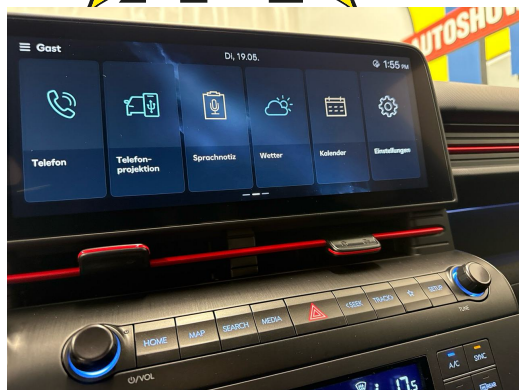

Ausstattung

Hinweis: Die effektive Ausstattung kann von der publizierten Ausstattung abweichen

Observações

AUSSTATTUNG NEUSTES MODELL • 5 Jahre Werksgarantie • N-Line Sport-Paket • Navi+ • Full LED • 18" Alu • Tempomat ACC • 2-Z Klimatronic • RF-Kamera • PDC+ • Keyless • Spurrassistent • Smartphone Integration & Wireless Charger • Drive Mode Select • Sport-Multifunkt.-Lenkrad & Tiptronic • Touchscreen • Licht-& Regensensor • Kamera im Innenraum • Verkehrsschilderkennung • Kollisionsvermeidungsassistent mit Erkennung von Fahrzeugen • Fussgängern und Radfahrern sowie Schutz beim Abbiegen an Kreuzungen • E-Call System • 7x Airbags • Aktiver Bremsassistent • Smartphone Integration • Bluetooth-Telefonanlage • DAB+ • Android & Apple CarPlay • ESP & ABS • Start-/Stop-System • Aussenspiegel heizbar/el. verstell-& einklappbar • ISOFIX Kindersitzvorrichtung • Privacy-Verglasung • etc.!, • Irrtümer, Änderungen und Zwischenverkauf vorbehalten! • Sous réserve d'erreurs, de modifications et de vente intermédiaire !, etc.! **Wir können liefern 400 Autos, 30 Marken sind sofort lieferbar** Bei uns sind 400 Autos aus 30 Marken sofort ab Lager lieferbar. Profitieren Sie von unseren schweizweit dauerhaft günstigen Preisen. Es sprechen viele Gründe dafür, jetzt bei uns vorbeizukommen und sich Ihr Traumauto auszusuchen: -Finden Sie alle Marken und Modelle dank unserer herstellerunabhängigen Fahrzeugauswahl von Neu- und Vorführwagen -Wir sind Ihr starker Partner für die passende Finanzierung, Garantie, Versicherung sowie Service-Pakete Ihres neuen Wunschautos -Alle Fahrzeuge inklusive TCS-Mitgliedschaft -Alle Fahrzeuge inklusive schweizweit gültiger Occasions-Garantie 12 Monate oder sogar mit fortlaufender Herstellergarantie -Wir tauschen Ihr altes Fahrzeug bei uns ein -frei zugängliche Ausstellung an 365 Tagen im Jahr während 24 Stunden am Tag, unser 5'000m2 grosser Ausstellungsplatz ist zudem hell beleuchtet und es sind genügend Kundenparkplätze für Sie da -Immer für Sie da - Ihr persönlicher Ansprechpartner unterstützt Sie in allen Themen rund um Ihr Auto wie zum Beispiel kostengünstige Winterbereifung oder Anhängerkupplungen -Für Service und Reparaturen steht unser regionaler Partnerbetrieb für Sie bereit - auch per online Terminplaner