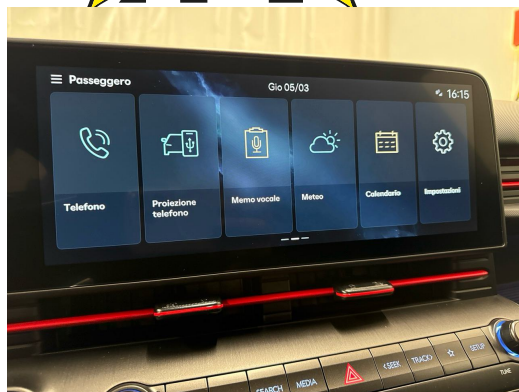

Observações

AUSSTATTUNG NEUSTES MODELL 2026 • 5 Jahre Werksgarantie • N-Line Sport-Paket • Navi+ • Full LED • 18" Alu • Tempomat ACC • 2-Z Klimatronic • RF-Kamera • PDC+ • Keyless • Spurrassistent • Drive Mode Select • Smartphone Integration & Wireless Charger • Touchscreen • Licht- & Regensensor • Multifunk.-Lenkrad & Tiptronic • Kamera im Innenraum • Verkehrsschilderkennung • Kollisionsvermeidungsassistent mit Erkennung von Fahrzeugen • Fussgängern und Radfahrern sowie Schutz beim Abbiegen an Kreuzungen • E-Call System • 7x Airbags • Aktiver Bremsassistent • Smartphone Integration • Bluetooth-Telefonanlage • DAB+ • Android & Apple CarPlay • ESP & ABS • Start-/Stop-System • Aussenspiegel heizbar/el. verstell-& einklappbar • ISOFIX Kindersitzvorrichtung • Privacy-Verglasung • etc.!, • Irrtümer, Änderungen und Zwischenverkauf vorbehalten! • Sous réserve d'erreurs, de modifications et de vente intermédiaire !, etc.! **Wir können liefern 400 Autos, 30 Marken sind sofort lieferbar** Bei uns sind 400 Autos aus 30 Marken sofort ab Lager lieferbar. Profitieren Sie von unseren schweizweit dauerhaft günstigen Preisen. Es sprechen viele Gründe dafür, jetzt bei uns vorbeizukommen und sich Ihr Traumauto auszusuchen: -Finden Sie alle Marken und Modelle dank unserer herstellerunabhängigen Fahrzeugauswahl von Neu- und Vorführwagen -Wir sind Ihr starker Partner für die passende Finanzierung, Garantie, Versicherung sowie Service-Pakete Ihres neuen Wunschautos -Alle Fahrzeuge inklusive TCS-Mitgliedschaft -Alle Fahrzeuge inklusive schweizweit gültiger Occasions-Garantie 12 Monate oder sogar mit fortlaufender Herstellergarantie -Wir tauschen Ihr altes Fahrzeug bei uns ein -frei zugängliche Ausstellung an 365 Tagen im Jahr während 24 Stunden am Tag, unser 5'000m2 grosser Ausstellungsplatz ist zudem hell beleuchtet und es sind genügend Kundenparkplätze für Sie da -Immer für Sie da - Ihr persönlicher Ansprechpartner unterstützt Sie in allen Themen rund um Ihr Auto wie zum Beispiel kostengünstige Winterbereifung oder Anhängerkupplungen -Für Service und Reparaturen steht unser regionaler Partnerbetrieb für Sie bereit - auch per online Terminplaner