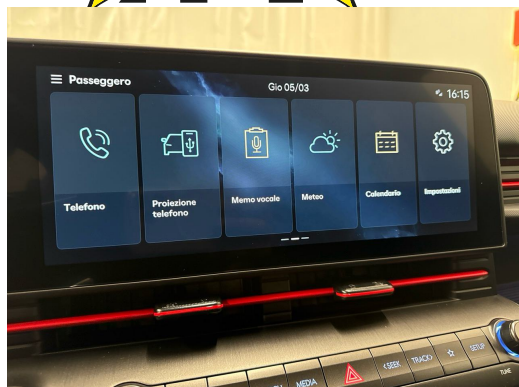

Observações

AUSSTATTUNG NEUSTES MODELL 2026 • 5 Jahre Werksgarantie • N-Line Sport-Paket • Navi+ • Full LED • 18" Alu • Tempomat ACC • 2-Z Klimatronic • RF-Kamera • PDC+ • Keyless • Spurrassistent • Drive Mode Select • Smartphone Integration & Wireless Charger • Touchscreen • Licht- & Regensensor • Multifunk.-Lenkrad & Tiptronic • Kamera im Innenraum • Verkehrsschilderkennung • Kollisionsvermeidungsassistent mit Erkennung von Fahrzeugen • Fussgängern und Radfahrern sowie Schutz beim Abbiegen an Kreuzungen • E-Call System • 7x Airbags • Aktiver Bremsassistent • Smartphone Integration • Bluetooth-Telefonanlage • DAB+ • Android & Apple CarPlay • ESP & ABS • Start-/Stop-System • Aussenspiegel heizbar/el. verstell-& einklappbar • ISOFIX Kindersitzvorrichtung • Privacy-Verglasung • etc.!, • Irrtümer, Änderungen und Zwischenverkauf vorbehalten! • Sous réserve d'erreurs, de modifications et de vente intermédiaire !, etc.! **Wir können liefern 400 Autos, 30 Marken sind sofort lieferbar** Bei uns sind 400 Autos aus 30 Marken sofort ab Lager lieferbar. Profitieren Sie von unseren schweizweit dauerhaft günstigen Preisen. Es sprechen viele Gründe dafür, jetzt bei uns vorbeizukommen und sich Ihr Traumauto auszusuchen: -Finden Sie alle Marken und Modelle dank unserer herstellerunabhängigen Fahrzeugauswahl von Neu- und Vorführwagen -Wir sind Ihr starker Partner für die passende Finanzierung, Garantie, Versicherung sowie Service-Pakete Ihres neuen Wunschautos -Alle Fahrzeuge inklusive TCS-Mitgliedschaft -Alle Fahrzeuge inklusive schweizweit gültiger Occasions-Garantie 12 Monate oder sogar mit fortlaufender Herstellergarantie -Wir tauschen Ihr altes Fahrzeug bei uns ein -frei zugängliche Ausstellung an 365 Tagen im Jahr während 24 Stunden am Tag, unser 5'000m2 grosser Ausstellungsplatz ist zudem hell beleuchtet und es sind genügend Kundenparkplätze für Sie da -Immer für Sie da - Ihr persönlicher Ansprechpartner unterstützt Sie in allen Themen rund um Ihr Auto wie zum Beispiel kostengünstige Winterbereifung oder Anhängerkupplungen -Für Service und Reparaturen steht unser regionaler Partnerbetrieb für Sie bereit - auch per online Terminplaner