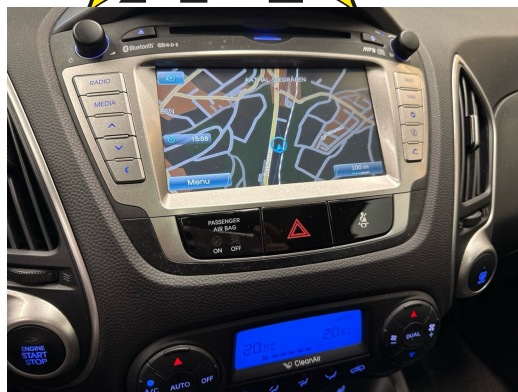

Observações

AUSSTATTUNG Ledersitze • Panoramadach • Parktronic • Navigation • Klimatronic • Tempomat • Sitzheizung v+h • Bluetooth • Keyless Access • Rückfahrkamera • Alufelgen 18" • Bordcomputer • Innenspiegel Aut. Abblend. • iPod Schnittstelle • ESP • Allrad • Nebelscheinwerfer • getönte Scheiben • Multif.-Lenkrad • Regensensor • Lichtautomat • Radio CD/MP3 • etc.! • Irrtümer, Änderungen und Zwischenverkauf vorbehalten! • Sous réserve d'erreurs, de modifications et de vente intermédiaire !, etc.! **Wir können liefern 400 Autos, 30 Marken sind sofort lieferbar** Bei uns sind 400 Autos aus 30 Marken sofort ab Lager lieferbar. Profitieren Sie von unseren schweizweit dauerhaft günstigen Preisen. Es sprechen viele Gründe dafür, jetzt bei uns vorbeizukommen und sich Ihr Traumauto auszusuchen: -Finden Sie alle Marken und Modelle dank unserer herstellerunabhängigen Fahrzeugauswahl von Neu- und Vorführwagen -Wir sind Ihr starker Partner für die passende Finanzierung, Garantie, Versicherung sowie Service-Pakete Ihres neuen Wunschautos -Alle Fahrzeuge inklusive TCS-Mitgliedschaft -Alle Fahrzeuge inklusive schweizweit gültiger Occasions-Garantie 12 Monate oder sogar mit fortlaufender Herstellergarantie -Wir tauschen Ihr altes Fahrzeug bei uns ein -frei zugängliche Ausstellung an 365 Tagen im Jahr während 24 Stunden am Tag, unser 5'000m2 grosser Ausstellungsplatz ist zudem hell beleuchtet und es sind genügend Kundenparkplätze für Sie da -Immer für Sie da - Ihr persönlicher Ansprechpartner unterstützt Sie in allen Themen rund um Ihr Auto wie zum Beispiel kostengünstige Winterbereifung oder Anhängerkupplungen -Für Service und Reparaturen steht unser regionaler Partnerbetrieb für Sie bereit - auch per online Terminplaner