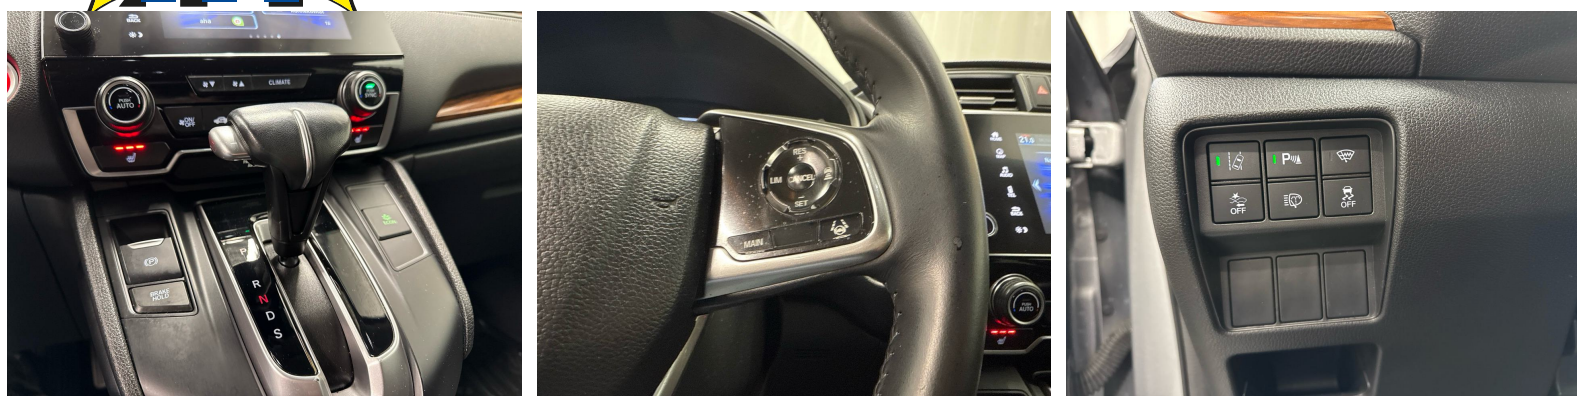

Observações

AUSSTATTUNG CH Fahrzeug • 7-Sitze • Leder • 18"Alu • Navigation • LED Scheinwerfer • 2-Z Klimatronic • Tempomat ACC • RF-Kamera • Keyless • Sportsitze heizbar • Spur-& Totwinkelassistent • PDC+ • Virtual Cockpit • Frontscheibe heizbar • Licht-& Regensensor • Multifunk.-Lenkrad & Tiptronic • DAB+ • Smartphone Integration • Nebelscheinwerfer • Touchscreen • Innenspiegel aut. abblendbar • Sprachbedienung • Android & Apple CarPlay • ISOFIX Kindersitzvorrichtung • Aussenspiegel heizbar/el. verstell-& einklappbar • Bluetooth-Telefonanlage • ESP & ABS • Start-/Stop-System • Mittelarmlehne • Privacy-Verglasung • etc.! • Irrtümer, Änderungen und Zwischenverkauf vorbehalten! • Sous réserve d'erreurs, de modifications et de vente intermédiaire !, etc.! **Wir können liefern 400 Autos, 30 Marken sind sofort lieferbar** Bei uns sind 400 Autos aus 30 Marken sofort ab Lager lieferbar. Profitieren Sie von unseren schweizweit dauerhaft günstigen Preisen. Es sprechen viele Gründe dafür, jetzt bei uns vorbeizukommen und sich Ihr Traumauto auszusuchen: -Finden Sie alle Marken und Modelle dank unserer herstellerunabhängigen Fahrzeugauswahl von Neu- und Vorführwagen -Wir sind Ihr starker Partner für die passende Finanzierung, Garantie, Versicherung sowie Service-Pakete Ihres neuen Wunschautos -Alle Fahrzeuge inklusive TCS-Mitgliedschaft -Alle Fahrzeuge inklusive schweizweit gültiger Occasions-Garantie 12 Monate oder sogar mit fortlaufender Herstellergarantie -Wir tauschen Ihr altes Fahrzeug bei uns ein -frei zugängliche Ausstellung an 365 Tagen im Jahr während 24 Stunden am Tag, unser 5'000m2 grosser Ausstellungsplatz ist zudem hell beleuchtet und es sind genügend Kundenparkplätze für Sie da -Immer für Sie da - Ihr persönlicher Ansprechpartner unterstützt Sie in allen Themen rund um Ihr Auto wie zum Beispiel kostengünstige Winterbereifung oder Anhängerkupplungen -Für Service und Reparaturen steht unser regionaler Partnerbetrieb für Sie bereit - auch per online Terminplaner