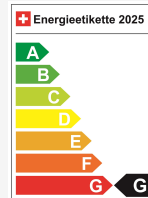

Localização do veículo

Aathal

Autoshow Aathal AG
Zürichstrasse 47
8607 Aathal
Planear no Google Maps

Eficiência energética & consumo

Consumption Rating*	G
Co2 Emission	201 g/km
Consumo combinado	8.9 l/100 km