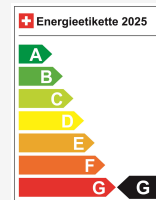

Eficiência energética & consumo

Consumption Rating* G

Co2 Emission 201 g/km

Consumo combinado 8.9 l/100 km