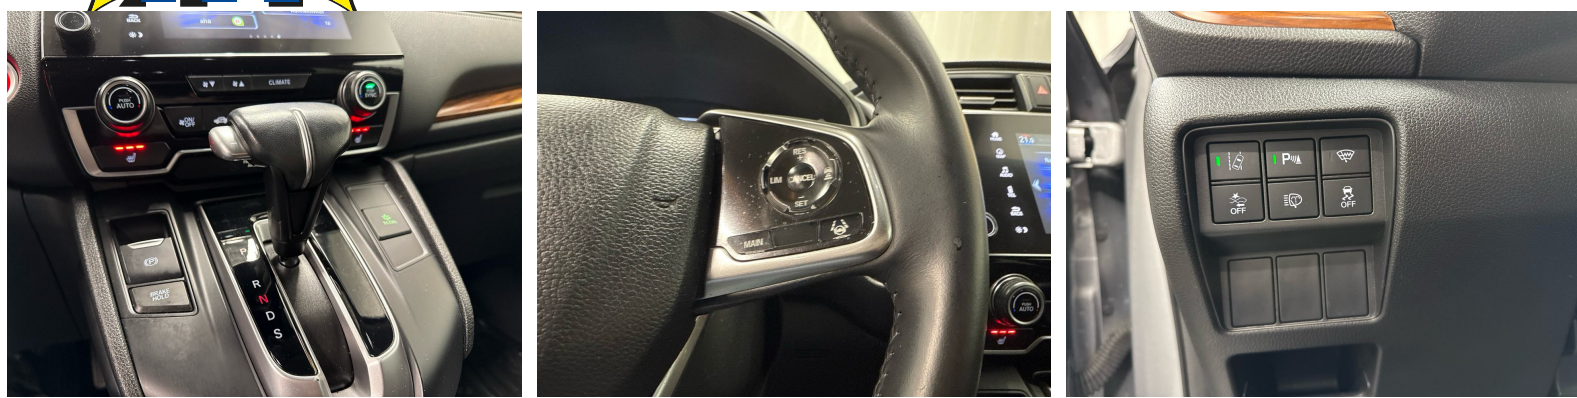

Observações

AUSSTATTUNG CH Fahrzeug • 7-Sitze • Leder • 18"Alu • Navigation • LED Scheinwerfer • 2-Z Klimatronic • Tempomat ACC • RF-Kamera • Keyless • Sportsitze heizbar • Spur-& Totwinkelassistent • PDC+ • Virtual Cockpit • Frontscheibe heizbar • Licht-& Regensensor • Multifunk.-Lenkrad & Tiptronic • DAB+ • Smartphone Integration • Nebelscheinwerfer • Touchscreen • Innenspiegel aut. abblendbar • Sprachbedienung • Android & Apple CarPlay • ISOFIX Kindersitzvorrichtung • Aussenspiegel heizbar/el. verstell-& einklappbar • Bluetooth-Telefonanlage • ESP & ABS • Start-/Stop-System • Mittelarmlehne • Privacy-Verglasung • etc.! • Irrtümer, Änderungen und Zwischenverkauf vorbehalten! • Sous réserve d'erreurs, de modifications et de vente intermédiaire !, etc.! **Wir können liefern 400 Autos, 30 Marken sind sofort lieferbar** Bei uns sind 400 Autos aus 30 Marken sofort ab Lager lieferbar. Profitieren Sie von unseren schweizweit dauerhaft günstigen Preisen. Es sprechen viele Gründe dafür, jetzt bei uns vorbeizukommen und sich Ihr Traumauto auszusuchen: -Finden Sie alle Marken und Modelle dank unserer herstellerunabhängigen Fahrzeugauswahl von Neu- und Vorführwagen -Wir sind Ihr starker Partner für die passende Finanzierung, Garantie, Versicherung sowie Service-Pakete Ihres neuen Wunschautos -Alle Fahrzeuge inklusive TCS-Mitgliedschaft -Alle Fahrzeuge inklusive schweizweit gültiger Occasions-Garantie 12 Monate oder sogar mit fortlaufender Herstellergarantie -Wir tauschen Ihr altes Fahrzeug bei uns ein -frei zugängliche Ausstellung an 365 Tagen im Jahr während 24 Stunden am Tag, unser 5'000m2 grosser Ausstellungsplatz ist zudem hell beleuchtet und es sind genügend Kundenparkplätze für Sie da -Immer für Sie da - Ihr persönlicher Ansprechpartner unterstützt Sie in allen Themen rund um Ihr Auto wie zum Beispiel kostengünstige Winterbereifung oder Anhängerkupplungen -Für Service und Reparaturen steht unser regionaler Partnerbetrieb für Sie bereit - auch per online Terminplaner