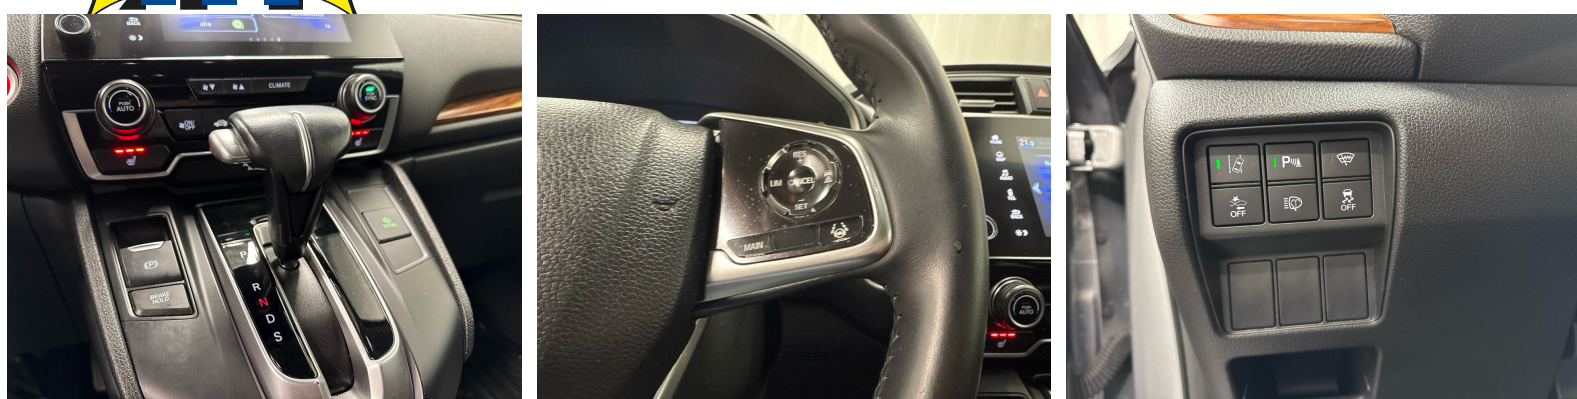

Observações

AUSSTATTUNG CH Fahrzeug • 7-Sitze • Leder • 18"Alu • Navigation • LED Scheinwerfer • 2-Z Klimatronic • Tempomat ACC • RF-Kamera • Keyless • Sportsitze heizbar • Spur-& Totwinkelassistent • PDC+ • Virtual Cockpit • Frontscheibe heizbar • Licht-& Regensensor • Multifunk.-Lenkrad & Tiptronic • DAB+ • Smartphone Integration • Nebelscheinwerfer • Touchscreen • Innenspiegel aut. abblendbar • Sprachbedienung • Android & Apple CarPlay • ISOFIX Kindersitzvorrichtung • Aussenspiegel heizbar/el. verstell-& einklappbar • Bluetooth-Telefonanlage • ESP & ABS • Start-/Stop-System • Mittelarmlehne • Privacy-Verglasung • etc.! • Irrtümer, Änderungen und Zwischenverkauf vorbehalten! • Sous réserve d'erreurs, de modifications et de vente intermédiaire !, etc.! **Wir können liefern 400 Autos, 30 Marken sind sofort lieferbar** Bei uns sind 400 Autos aus 30 Marken sofort ab Lager lieferbar. Profitieren Sie von unseren schweizweit dauerhaft günstigen Preisen. Es sprechen viele Gründe dafür, jetzt bei uns vorbeizukommen und sich Ihr Traumauto auszusuchen: -Finden Sie alle Marken und Modelle dank unserer herstellerunabhängigen Fahrzeugauswahl von Neu- und Vorführwagen -Wir sind Ihr starker Partner für die passende Finanzierung, Garantie, Versicherung sowie Service-Pakete Ihres neuen Wunschautos -Alle Fahrzeuge inklusive TCS-Mitgliedschaft -Alle Fahrzeuge inklusive schweizweit gültiger Occasions-Garantie 12 Monate oder sogar mit fortlaufender Herstellergarantie -Wir tauschen Ihr altes Fahrzeug bei uns ein -frei zugängliche Ausstellung an 365 Tagen im Jahr während 24 Stunden am Tag, unser 5'000m2 grosser Ausstellungsplatz ist zudem hell beleuchtet und es sind genügend Kundenparkplätze für Sie da -Immer für Sie da - Ihr persönlicher Ansprechpartner unterstützt Sie in allen Themen rund um Ihr Auto wie zum Beispiel kostengünstige Winterbereifung oder Anhängerkupplungen -Für Service und Reparaturen steht unser regionaler Partnerbetrieb für Sie bereit - auch per online Terminplaner