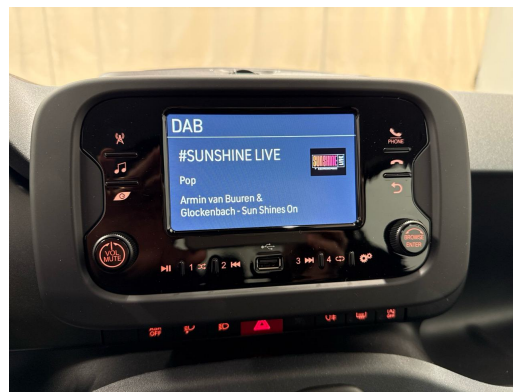

Observações

AUSSTATTUNG NEUSTES MODELL • 5-Plätzer • Spurassistent • Tempomat • DAB+ • Klimaanlage • PDC • Bluetooth-Telefonanlage • Verkehrsschilderkennung • Virtual Cockpit • el. Fensterheber • ISOFIX Kindersitzvorrichtung • ESP & ABS • Start-/Stop-System • etc.! • Irrtümer, Änderungen und Zwischenverkauf vorbehalten! • Sous réserve d'erreurs, de modifications et de vente intermédiaire !, etc.! **Wir können liefern 400 Autos, 30 Marken sind sofort lieferbar** Bei uns sind 400 Autos aus 30 Marken sofort ab Lager lieferbar. Profitieren Sie von unseren schweizweit dauerhaft günstigen Preisen. Es sprechen viele Gründe dafür, jetzt bei uns vorbeizukommen und sich Ihr Traumauto auszusuchen: -Finden Sie alle Marken und Modelle dank unserer herstellerunabhängigen Fahrzeugauswahl von Neu- und Vorführwagen -Wir sind Ihr starker Partner für die passende Finanzierung, Garantie, Versicherung sowie Service-Pakete Ihres neuen Wunschautos -Alle Fahrzeuge inklusive TCS-Mitgliedschaft -Alle Fahrzeuge inklusive schweizweit gültiger Occasions-Garantie 12 Monate oder sogar mit fortlaufender Herstellergarantie -Wir tauschen Ihr altes Fahrzeug bei uns ein -frei zugängliche Ausstellung an 365 Tagen im Jahr während 24 Stunden am Tag, unser 5'000m² grosser Ausstellungsplatz ist zudem hell beleuchtet und es sind genügend Kundenparkplätze für Sie da -Immer für Sie da – Ihr persönlicher Ansprechpartner unterstützt Sie in allen Themen rund um Ihr Auto wie zum Beispiel kostengünstige Winterbereifung oder Anhängerkupplungen -Für Service und Reparaturen steht unser regionaler Partnerbetrieb für Sie bereit - auch per online Terminplaner