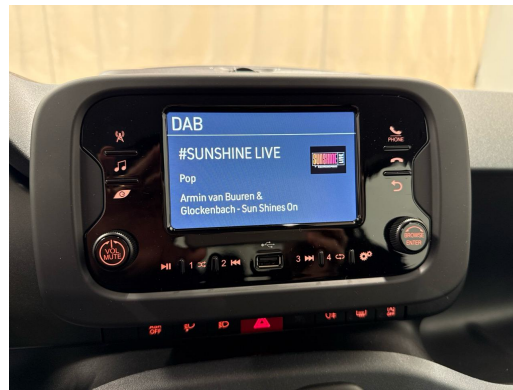

Observações

AUSSTATTUNG NEUSTES MODELL • 5-Plätzer • Spurassistent • Tempomat • DAB+ • PDC • Klimaanlage • Bluetooth-Telefonanlage • Verkehrsschilderkennung • Virtual Cockpit • el. Fensterheber • ISOFIX Kindersitzvorrichtung • ESP & ABS • Start-/Stop-System • etc.! • Irrtümer, Änderungen und Zwischenverkauf vorbehalten! • Sous réserve d'erreurs, de modifications et de vente intermédiaire !, etc.! **Wir können liefern 400 Autos, 30 Marken sind sofort lieferbar** Bei uns sind 400 Autos aus 30 Marken sofort ab Lager lieferbar. Profitieren Sie von unseren schweizweit dauerhaft günstigen Preisen. Es sprechen viele Gründe dafür, jetzt bei uns vorbeizukommen und sich Ihr Traumauto auszusuchen: -Finden Sie alle Marken und Modelle dank unserer herstellerunabhängigen Fahrzeugauswahl von Neu- und Vorführwagen -Wir sind Ihr starker Partner für die passende Finanzierung, Garantie, Versicherung sowie Service-Pakete Ihres neuen Wunschautos -Alle Fahrzeuge inklusive TCS-Mitgliedschaft -Alle Fahrzeuge inklusive schweizweit gültiger Occasions-Garantie 12 Monate oder sogar mit fortlaufender Herstellergarantie -Wir tauschen Ihr altes Fahrzeug bei uns ein -frei zugängliche Ausstellung an 365 Tagen im Jahr während 24 Stunden am Tag, unser 5'000m2 grosser Ausstellungsplatz ist zudem hell beleuchtet und es sind genügend Kundenparkplätze für Sie da -Immer für Sie da – Ihr persönlicher Ansprechpartner unterstützt Sie in allen Themen rund um Ihr Auto wie zum Beispiel kostengünstige Winterbereifung oder Anhängerkupplungen -Für Service und Reparaturen steht unser regionaler Partnerbetrieb für Sie bereit - auch per online Terminplaner