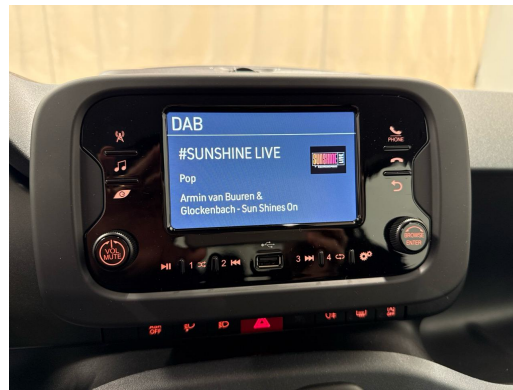

Observações

AUSSTATTUNG NEUSTES MODELL • 5-Plätzer • Spurassistent • Tempomat • DAB+ • PDC • Klimaanlage • Bluetooth-Telefonanlage • Verkehrsschilderkennung • Virtual Cockpit • el. Fensterheber • ISOFIX Kindersitzvorrichtung • ESP & ABS • Start-/Stop-System • etc.! • Irrtümer, Änderungen und Zwischenverkauf vorbehalten! • Sous réserve d'erreurs, de modifications et de vente intermédiaire !, etc.! **Wir können liefern 400 Autos, 30 Marken sind sofort lieferbar** Bei uns sind 400 Autos aus 30 Marken sofort ab Lager lieferbar. Profitieren Sie von unseren schweizweit dauerhaft günstigen Preisen. Es sprechen viele Gründe dafür, jetzt bei uns vorbeizukommen und sich Ihr Traumauto auszusuchen: -Finden Sie alle Marken und Modelle dank unserer herstellerunabhängigen Fahrzeugauswahl von Neu- und Vorführwagen -Wir sind Ihr starker Partner für die passende Finanzierung, Garantie, Versicherung sowie Service-Pakete Ihres neuen Wunschautos -Alle Fahrzeuge inklusive TCS-Mitgliedschaft -Alle Fahrzeuge inklusive schweizweit gültiger Occasions-Garantie 12 Monate oder sogar mit fortlaufender Herstellergarantie -Wir tauschen Ihr altes Fahrzeug bei uns ein -frei zugängliche Ausstellung an 365 Tagen im Jahr während 24 Stunden am Tag, unser 5'000m² grosser Ausstellungsplatz ist zudem hell beleuchtet und es sind genügend Kundenparkplätze für Sie da -Immer für Sie da – Ihr persönlicher Ansprechpartner unterstützt Sie in allen Themen rund um Ihr Auto wie zum Beispiel kostengünstige Winterbereifung oder Anhängerkupplungen -Für Service und Reparaturen steht unser regionaler Partnerbetrieb für Sie bereit - auch per online Terminplaner