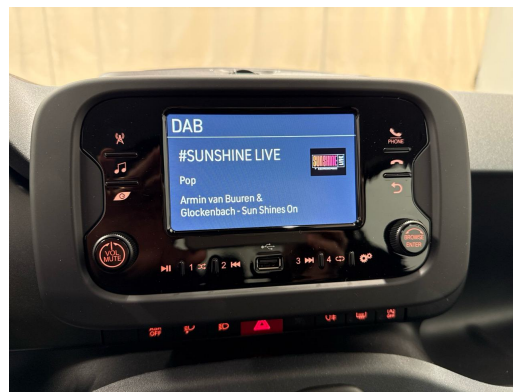

Observações

AUSSTATTUNG NEUSTES MODELL • 5-Plätzer • Spurassistent • Tempomat • DAB+ • PDC • Klimaanlage • Bluetooth-Telefonanlage • Verkehrsschilderkennung • Virtual Cockpit • el. Fensterheber • ISOFIX Kindersitzvorrichtung • ESP & ABS • Start-/Stop-System • etc.! • Irrtümer, Änderungen und Zwischenverkauf vorbehalten! • Sous réserve d'erreurs, de modifications et de vente intermédiaire !, etc.! **Wir können liefern 400 Autos, 30 Marken sind sofort lieferbar** Bei uns sind 400 Autos aus 30 Marken sofort ab Lager lieferbar. Profitieren Sie von unseren schweizweit dauerhaft günstigen Preisen. Es sprechen viele Gründe dafür, jetzt bei uns vorbeizukommen und sich Ihr Traumauto auszusuchen: -Finden Sie alle Marken und Modelle dank unserer herstellerunabhängigen Fahrzeugauswahl von Neu- und Vorführwagen -Wir sind Ihr starker Partner für die passende Finanzierung, Garantie, Versicherung sowie Service-Pakete Ihres neuen Wunschautos -Alle Fahrzeuge inklusive TCS-Mitgliedschaft -Alle Fahrzeuge inklusive schweizweit gültiger Occasions-Garantie 12 Monate oder sogar mit fortlaufender Herstellergarantie -Wir tauschen Ihr altes Fahrzeug bei uns ein -frei zugängliche Ausstellung an 365 Tagen im Jahr während 24 Stunden am Tag, unser 5'000m2 grosser Ausstellungsplatz ist zudem hell beleuchtet und es sind genügend Kundenparkplätze für Sie da -Immer für Sie da – Ihr persönlicher Ansprechpartner unterstützt Sie in allen Themen rund um Ihr Auto wie zum Beispiel kostengünstige Winterbereifung oder Anhängerkupplungen -Für Service und Reparaturen steht unser regionaler Partnerbetrieb für Sie bereit - auch per online Terminplaner