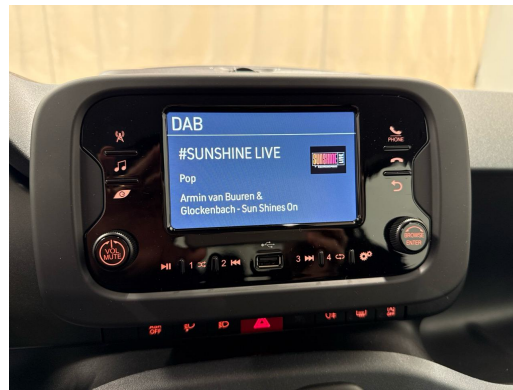

Observações

AUSSTATTUNG NEUSTES MODELL • 5-Plätzer • Spurassistent • Tempomat • DAB+ • Klimaanlage • PDC • Bluetooth-Telefonanlage • Verkehrsschilderkennung • Virtual Cockpit • el. Fensterheber • ISOFIX Kindersitzvorrichtung • ESP & ABS • Start-/Stop-System • etc.! • Irrtümer, Änderungen und Zwischenverkauf vorbehalten! • Sous réserve d'erreurs, de modifications et de vente intermédiaire !, etc.! **Wir können liefern 400 Autos, 30 Marken sind sofort lieferbar** Bei uns sind 400 Autos aus 30 Marken sofort ab Lager lieferbar. Profitieren Sie von unseren schweizweit dauerhaft günstigen Preisen. Es sprechen viele Gründe dafür, jetzt bei uns vorbeizukommen und sich Ihr Traumauto auszusuchen: -Finden Sie alle Marken und Modelle dank unserer herstellerunabhängigen Fahrzeugauswahl von Neu- und Vorführwagen -Wir sind Ihr starker Partner für die passende Finanzierung, Garantie, Versicherung sowie Service-Pakete Ihres neuen Wunschautos -Alle Fahrzeuge inklusive TCS-Mitgliedschaft -Alle Fahrzeuge inklusive schweizweit gültiger Occasions-Garantie 12 Monate oder sogar mit fortlaufender Herstellergarantie -Wir tauschen Ihr altes Fahrzeug bei uns ein -frei zugängliche Ausstellung an 365 Tagen im Jahr während 24 Stunden am Tag, unser 5'000m² grosser Ausstellungsplatz ist zudem hell beleuchtet und es sind genügend Kundenparkplätze für Sie da -Immer für Sie da – Ihr persönlicher Ansprechpartner unterstützt Sie in allen Themen rund um Ihr Auto wie zum Beispiel kostengünstige Winterbereifung oder Anhängerkupplungen -Für Service und Reparaturen steht unser regionaler Partnerbetrieb für Sie bereit - auch per online Terminplaner