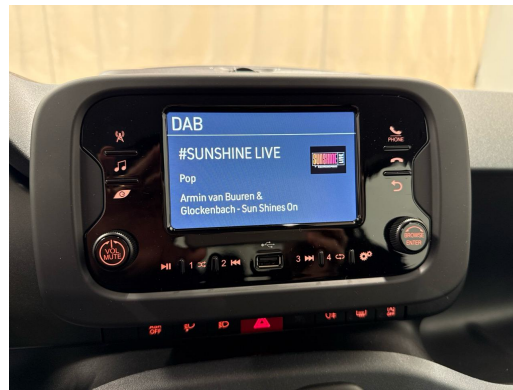

Observações

AUSSTATTUNG NEUSTES MODELL • 5-Plätzer • Spurassistent • Tempomat • DAB+ • Klimaanlage • PDC • Bluetooth-Telefonanlage • Verkehrsschilderkennung • Virtual Cockpit • el. Fensterheber • ISOFIX Kindersitzvorrichtung • ESP & ABS • Start-/Stop-System • etc.! • Irrtümer, Änderungen und Zwischenverkauf vorbehalten! • Sous réserve d'erreurs, de modifications et de vente intermédiaire !, etc.! **Wir können liefern 400 Autos, 30 Marken sind sofort lieferbar** Bei uns sind 400 Autos aus 30 Marken sofort ab Lager lieferbar. Profitieren Sie von unseren schweizweit dauerhaft günstigen Preisen. Es sprechen viele Gründe dafür, jetzt bei uns vorbeizukommen und sich Ihr Traumauto auszusuchen: -Finden Sie alle Marken und Modelle dank unserer herstellerunabhängigen Fahrzeugauswahl von Neu- und Vorführwagen -Wir sind Ihr starker Partner für die passende Finanzierung, Garantie, Versicherung sowie Service-Pakete Ihres neuen Wunschautos -Alle Fahrzeuge inklusive TCS-Mitgliedschaft -Alle Fahrzeuge inklusive schweizweit gültiger Occasions-Garantie 12 Monate oder sogar mit fortlaufender Herstellergarantie -Wir tauschen Ihr altes Fahrzeug bei uns ein -frei zugängliche Ausstellung an 365 Tagen im Jahr während 24 Stunden am Tag, unser 5'000m2 grosser Ausstellungsplatz ist zudem hell beleuchtet und es sind genügend Kundenparkplätze für Sie da -Immer für Sie da – Ihr persönlicher Ansprechpartner unterstützt Sie in allen Themen rund um Ihr Auto wie zum Beispiel kostengünstige Winterbereifung oder Anhängerkupplungen -Für Service und Reparaturen steht unser regionaler Partnerbetrieb für Sie bereit - auch per online Terminplaner