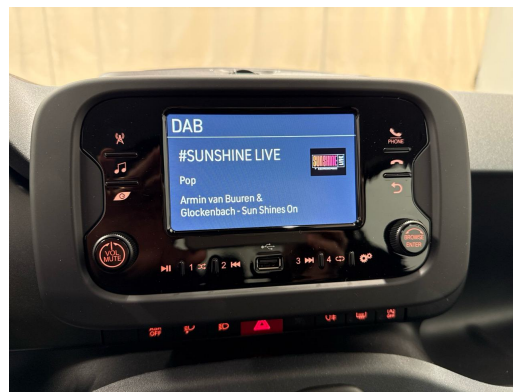

Observações

AUSSTATTUNG NEUSTES MODELL • 5-Plätzer • Spurassistent • Tempomat • DAB+ • PDC • Klimaanlage • Bluetooth-Telefonanlage • Verkehrsschilderkennung • Virtual Cockpit • el. Fensterheber • ISOFIX Kindersitzvorrichtung • ESP & ABS • Start-/Stop-System • etc.! • Irrtümer, Änderungen und Zwischenverkauf vorbehalten! • Sous réserve d'erreurs, de modifications et de vente intermédiaire !, etc.! **Wir können liefern 400 Autos, 30 Marken sind sofort lieferbar** Bei uns sind 400 Autos aus 30 Marken sofort ab Lager lieferbar. Profitieren Sie von unseren schweizweit dauerhaft günstigen Preisen. Es sprechen viele Gründe dafür, jetzt bei uns vorbeizukommen und sich Ihr Traumauto auszusuchen: -Finden Sie alle Marken und Modelle dank unserer herstellerunabhängigen Fahrzeugauswahl von Neu- und Vorführwagen -Wir sind Ihr starker Partner für die passende Finanzierung, Garantie, Versicherung sowie Service-Pakete Ihres neuen Wunschautos -Alle Fahrzeuge inklusive TCS-Mitgliedschaft -Alle Fahrzeuge inklusive schweizweit gültiger Occasions-Garantie 12 Monate oder sogar mit fortlaufender Herstellergarantie -Wir tauschen Ihr altes Fahrzeug bei uns ein -frei zugängliche Ausstellung an 365 Tagen im Jahr während 24 Stunden am Tag, unser 5'000m² grosser Ausstellungsplatz ist zudem hell beleuchtet und es sind genügend Kundenparkplätze für Sie da -Immer für Sie da – Ihr persönlicher Ansprechpartner unterstützt Sie in allen Themen rund um Ihr Auto wie zum Beispiel kostengünstige Winterbereifung oder Anhängerkupplungen -Für Service und Reparaturen steht unser regionaler Partnerbetrieb für Sie bereit - auch per online Terminplaner