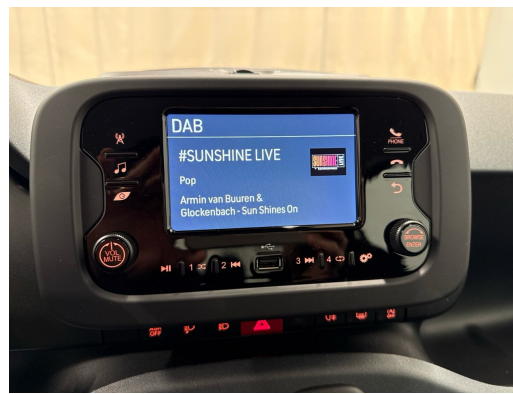

Observações

AUSSTATTUNG NEUSTES MODELL • 5-Plätzer • Spurassistent • Tempomat • DAB+ • PDC • Klimaanlage • Bluetooth-Telefonanlage • Verkehrsschilderkennung • Virtual Cockpit • el. Fensterheber • ISOFIX Kindersitzvorrichtung • ESP & ABS • Start-/Stop-System • etc.! • Irrtümer, Änderungen und Zwischenverkauf vorbehalten! • Sous réserve d'erreurs, de modifications et de vente intermédiaire !, etc.! **Wir können liefern 400 Autos, 30 Marken sind sofort lieferbar** Bei uns sind 400 Autos aus 30 Marken sofort ab Lager lieferbar. Profitieren Sie von unseren schweizweit dauerhaft günstigen Preisen. Es sprechen viele Gründe dafür, jetzt bei uns vorbeizukommen und sich Ihr Traumauto auszusuchen: -Finden Sie alle Marken und Modelle dank unserer herstellerunabhängigen Fahrzeugauswahl von Neu- und Vorführwagen -Wir sind Ihr starker Partner für die passende Finanzierung, Garantie, Versicherung sowie Service-Pakete Ihres neuen Wunschautos -Alle Fahrzeuge inklusive TCS-Mitgliedschaft -Alle Fahrzeuge inklusive schweizweit gültiger Occasions-Garantie 12 Monate oder sogar mit fortlaufender Herstellergarantie -Wir tauschen Ihr altes Fahrzeug bei uns ein -frei zugängliche Ausstellung an 365 Tagen im Jahr während 24 Stunden am Tag, unser 5'000m2 grosser Ausstellungsplatz ist zudem hell beleuchtet und es sind genügend Kundenparkplätze für Sie da -Immer für Sie da – Ihr persönlicher Ansprechpartner unterstützt Sie in allen Themen rund um Ihr Auto wie zum Beispiel kostengünstige Winterbereifung oder Anhängerkupplungen -Für Service und Reparaturen steht unser regionaler Partnerbetrieb für Sie bereit - auch per online Terminplaner