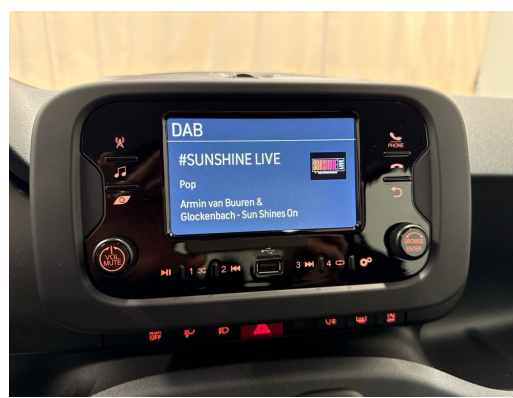

Observações

AUSSTATTUNG NEUSTES MODELL • 5-Plätzer • Spurassistent • Tempomat • DAB+ • PDC • Klimaanlage • Bluetooth-Telefonanlage • Verkehrsschilderkennung • Virtual Cockpit • el. Fensterheber • ISOFIX Kindersitzvorrichtung • ESP & ABS • Start-/Stop-System • etc.! • Irrtümer, Änderungen und Zwischenverkauf vorbehalten! • Sous réserve d'erreurs, de modifications et de vente intermédiaire !, etc.! **Wir können liefern 400 Autos, 30 Marken sind sofort lieferbar** Bei uns sind 400 Autos aus 30 Marken sofort ab Lager lieferbar. Profitieren Sie von unseren schweizweit dauerhaft günstigen Preisen. Es sprechen viele Gründe dafür, jetzt bei uns vorbeizukommen und sich Ihr Traumauto auszusuchen: -Finden Sie alle Marken und Modelle dank unserer herstellerunabhängigen Fahrzeugauswahl von Neu- und Vorführwagen -Wir sind Ihr starker Partner für die passende Finanzierung, Garantie, Versicherung sowie Service-Pakete Ihres neuen Wunschautos -Alle Fahrzeuge inklusive TCS-Mitgliedschaft -Alle Fahrzeuge inklusive schweizweit gültiger Occasions-Garantie 12 Monate oder sogar mit fortlaufender Herstellergarantie -Wir tauschen Ihr altes Fahrzeug bei uns ein -frei zugängliche Ausstellung an 365 Tagen im Jahr während 24 Stunden am Tag, unser 5'000m2 grosser Ausstellungsplatz ist zudem hell beleuchtet und es sind genügend Kundenparkplätze für Sie da -Immer für Sie da – Ihr persönlicher Ansprechpartner unterstützt Sie in allen Themen rund um Ihr Auto wie zum Beispiel kostengünstige Winterbereifung oder Anhängerkupplungen -Für Service und Reparaturen steht unser regionaler Partnerbetrieb für Sie bereit - auch per online Terminplaner