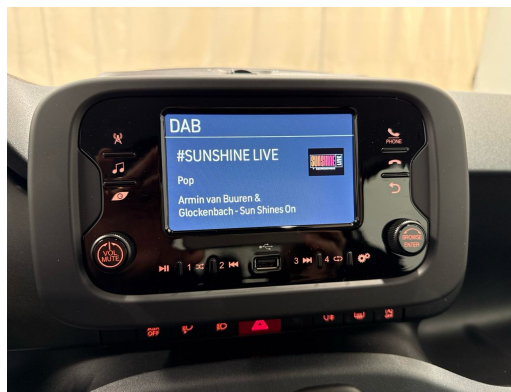

Observações

AUSSTATTUNG NEUSTES MODELL • Spurrassistent • Tempomat • DAB+ • PDC • Klimaanlage • Bluetooth-Telefonanlage • Verkehrsschilderkennung • Virtual Cockpit • el. Fensterheber • ISOFIX Kindersitzvorrichtung • ESP & ABS • Start-/Stop-System • etc.! • Irrtümer, Änderungen und Zwischenverkauf vorbehalten! • Sous réserve d'erreurs, de modifications et de vente intermédiaire !, etc.! **Wir können liefern 400 Autos, 30 Marken sind sofort lieferbar** Bei uns sind 400 Autos aus 30 Marken sofort ab Lager lieferbar. Profitieren Sie von unseren schweizweit dauerhaft günstigen Preisen. Es sprechen viele Gründe dafür, jetzt bei uns vorbeizukommen und sich Ihr Traumauto auszusuchen: -Finden Sie alle Marken und Modelle dank unserer herstellerunabhängigen Fahrzeugauswahl von Neu- und Vorführwagen -Wir sind Ihr starker Partner für die passende Finanzierung, Garantie, Versicherung sowie Service-Pakete Ihres neuen Wunschautos -Alle Fahrzeuge inklusive TCS-Mitgliedschaft -Alle Fahrzeuge inklusive schweizweit gültiger Occasions-Garantie 12 Monate oder sogar mit fortlaufender Herstellergarantie -Wir tauschen Ihr altes Fahrzeug bei uns ein -frei zugängliche Ausstellung an 365 Tagen im Jahr während 24 Stunden am Tag, unser 5'000m2 grosser Ausstellungsplatz ist zudem hell beleuchtet und es sind genügend Kundenparkplätze für Sie da -Immer für Sie da – Ihr persönlicher Ansprechpartner unterstützt Sie in allen Themen rund um Ihr Auto wie zum Beispiel kostengünstige Winterbereifung oder Anhängerkupplungen -Für Service und Reparaturen steht unser regionaler Partnerbetrieb für Sie bereit - auch per online Terminplaner