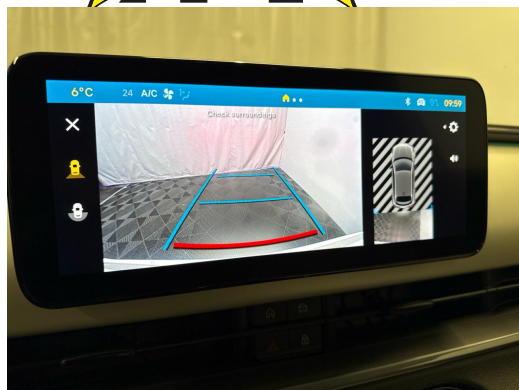

Observações

AUSSTATTUNG NEUSTES MODELL 2026 • Leder • Assistenzpaket • 360° Kamera • Massagesitze • ACC • 18"Alu • el. Heckklappe • Navi U-Connect • RF-Kamera • Full LED • Keyless • Klimatronic • Sportsitze el. verstellbar & heizbar • Smartphone Integration & Wireless Charger • PDC+ • Tempomat ACC • Ambientebeleuchtung • Multif.-Lenkrad & Tiptronic • Spurassistent • Totwinkelassistent • Fernlichtassistent • Müdigkeitserkennung • Aktiver Bremsassistent • Verkehrsschilderkennung • Reifendruckkontrolle • E-Call Notrufsystem • Innen-& Aussenspiegel aut. Abblendbar • Licht-& Regensensor • Nebelscheinwerfer • Touchscreen • Smartphone Integration • Bluetooth-Telefonanlage • DAB+ • Android & Apple CarPlay • ISOFIX Kindersitzvorrichtung • ESP & ABS • Start-/Stop-System • Mittelarmlehne • Aussenspiegel heizbar/el. verstell-& einklappbar • Privacy-Verglasung • etc.!, , ...
... FR ..... FR ..... FR ..... FR ..... FR ..... , ,
DERNIER MODÈLE 2026 • Cuir • Pack d'assistance • Jantes 18" • Sièges massants • ACC • GPS U-Connect • Caméra de recul • Full LED • Keyless • Hayon électrique • Climatisation automatique • Sièges sport électriques et chauffants • Intégration smartphone & Chargeur sans fil • PDC+ • Régulateur de vitesse ACC • Éclairage d'ambiance • Volant multifonctions & Tiptronic • Assistant de maintien de voie • Alerte angle mort • Assistant feux de route • Détection fatigue • Freinage actif d'urgence • Reconnaissance panneaux • Contrôle pression pneus • Système d'appel d'urgence E-Call • Rétroviseurs int./ext. anti-éblouissement autom. • Capteur lumière & pluie • Phares antibrouillard • Écran tactile • Intégration smartphone • Bluetooth • DAB+ • Android & Apple CarPlay • Fixations ISOFIX • ESP & ABS • Système Start/Stop • Accoudoir central • Rétroviseurs chauffants/électriques et rabattables • Vitrage privacy • etc., ... IT ..... IT ..... IT ..... IT .....
IT ..... , , ULTIMO MODELLO 2026 • Pelle • Pacchetto assistenza • Cerchi in lega 18" • Sedili massaggianti • ACC • Navigatore U-Connect • Telecamera posteriore • Full LED • Keyless • Portellone elettrico • Climatizzatore automatico • Sedili sportivi regolabili elettricamente e riscaldabili • Integrazione smartphone & Wireless Charger • PDC+ • Cruise control ACC • Illuminazione ambiente • Volante multifunzione & Tiptronic • Assistente corsia • Avviso angolo cieco • Assistente abbaglianti • Rilevamento stanchezza • Frenata automatica attiva • Riconoscimento segnali • Controllo pressione pneumatici • Sistema d'emergenza E-Call • Specchietti interni/esterni autoabbaglianti • Sensori luce & pioggia • Fari fendinebbia • Touchscreen • Integrazione smartphone • Bluetooth • DAB+ • Android & Apple CarPlay • ISOFIX • ESP & ABS • Start/Stop • Bracciolo centrale • Specchietti esterni riscaldabili/regolabili e ripiegabili elettricamente • Vetri oscurati • ecc., ... PT