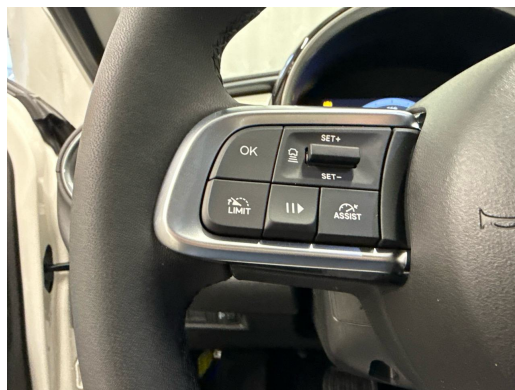

Observações

AUSSTATTUNG NEUSTES MODELL 2026 • Leder • Assistenzpaket • 360° Kamera • Massagesitze • ACC • 18"Alu • el. Heckklappe • Navi U-Connect • RF-Kamera • Full LED • Keyless • Klimatronic • Sportsitze el. verstellbar & heizbar • Smartphone Integration & Wireless Charger • PDC+ • Tempomat ACC • Ambientebeleuchtung • Multif.-Lenkrad & Tiptronic • Spurassistent • Totwinkelassistent • Fernlichtassistent • Müdigkeitserkennung • Aktiver Bremsassistent • Verkehrsschilderkennung • Reifendruckkontrolle • E-Call Notrufsystem • Innen-& Aussenspiegel aut. Abblendbar • Licht-& Regensensor • Nebelscheinwerfer • Touchscreen • Smartphone Integration • Bluetooth-Telefonanlage • DAB+ • Android & Apple CarPlay • ISOFIX Kindersitzvorrichtung • ESP & ABS • Start-/Stop-System • Mittelarmlehne • Aussenspiegel heizbar/el. verstell-& einklappbar • Privacy-Verglasung • etc.!, , ...
... FR ..... FR ..... FR ..... FR ..... FR ..... , ,
DERNIER MODÈLE 2026 • Cuir • Pack d'assistance • Jantes 18" • Sièges massants • ACC • GPS U-Connect • Caméra de recul • Full LED • Keyless • Hayon électrique • Climatisation automatique • Sièges sport électriques et chauffants • Intégration smartphone & Chargeur sans fil • PDC+ • Régulateur de vitesse ACC • Éclairage d'ambiance • Volant multifonctions & Tiptronic • Assistant de maintien de voie • Alerte angle mort • Assistant feux de route • Détection fatigue • Freinage actif d'urgence • Reconnaissance panneaux • Contrôle pression pneus • Système d'appel d'urgence E-Call • Rétroviseurs int./ext. anti-éblouissement autom. • Capteur lumière & pluie • Phares antibrouillard • Écran tactile • Intégration smartphone • Bluetooth • DAB+ • Android & Apple CarPlay • Fixations ISOFIX • ESP & ABS • Système Start/Stop • Accoudoir central • Rétroviseurs chauffants/électriques et rabattables • Vitrage privacy • etc., ... IT ..... IT ..... IT ..... IT .....
IT ..... , , ULTIMO MODELLO 2026 • Pelle • Pacchetto assistenza • Cerchi in lega 18" • Sedili massaggianti • ACC • Navigatore U-Connect • Telecamera posteriore • Full LED • Keyless • Portellone elettrico • Climatizzatore automatico • Sedili sportivi regolabili elettricamente e riscaldabili • Integrazione smartphone & Wireless Charger • PDC+ • Cruise control ACC • Illuminazione ambiente • Volante multifunzione & Tiptronic • Assistente corsia • Avviso angolo cieco • Assistente abbaglianti • Rilevamento stanchezza • Frenata automatica attiva • Riconoscimento segnali • Controllo pressione pneumatici • Sistema d'emergenza E-Call • Specchietti interni/esterni autoabbaglianti • Sensori luce & pioggia • Fari fendinebbia • Touchscreen • Integrazione smartphone • Bluetooth • DAB+ • Android & Apple CarPlay • ISOFIX • ESP & ABS • Start/Stop • Bracciolo centrale • Specchietti esterni riscaldabili/regolabili e ripiegabili elettricamente • Vetri oscurati • ecc., ... PT