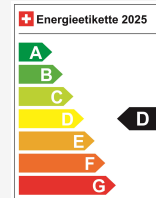

Localização do veículo

Aathal

Autoshow Aathal AG

Zürichstrasse 47

8607 Aathal

Planear no Google Maps

Eficiência energética & consumo

Consumption Rating*	D
Co2 Emission	125 g/km
Consumo combinado	5.5 l/100 km

Elektrische Handsfree-Heckklappe
Elektronische Parkbremse
Elektronisches Stabilitäts-Programm (ESP)
Garantie: 3 Jahre oder 100'000 km
Garantie: 8 Jahre Durchrostungsgarantie bei unbegrenzter Kilometer-Laufleistung
Garantie: Lackgarantie 3 Jahre (Kilometer unbegrenzt)
Getriebe: 6-Stufen-Automat
Doppelkupplungsgetriebe
Getönte Scheiben hinten
Höhenverstellbarer Laderaumboden
Keyless Start (Motor-Ein-Taste)
Keyless Start und Passive Entry
Klima: Automatische Klimaanlage
LED-Innenbeleuchtung
Lenkrad: Soft Touch Lenkrad in Eco-Leder
Licht: Fernlichtassistent
Licht: LED Heckleuchten
Licht: LED High Performance-Scheinwerfer
Licht: LED Nebelscheinwerfer mit Abbiegelichtfunktion
Licht: LED-Blinker
Media: Apple CarPlay / Android Auto
Media: Audiosystem mit 6 Lautsprechern
Media: Digitales Kombiinstrument 7"
Media: Digitalradio (DAB)