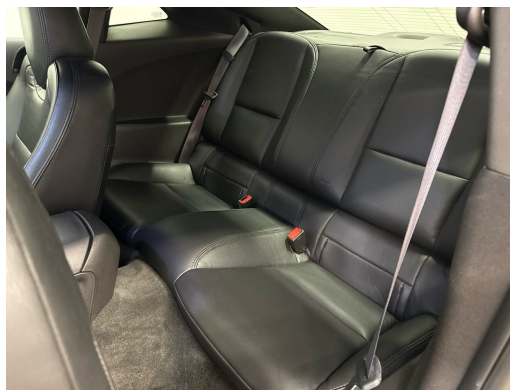

Hinweis: Die effektive Ausstattung kann von der publizierten Ausstattung abweichen

Observações

AUSSTATTUNG *Super Sport* 20" Alufelgen Leon Hardiritt • KW Gewindefahrwerk • Carbon Kotflügel vorne • Folierung grau matt • Airbrush „stars and stripes“ Motorblock + Frontemblem • Leder • el. Sitzverstellung • Klimaanlage • LED Scheinwerfer • Tempomat • Multifunk.-Lenkrad • el. Aussenspiegel • Licht- & Regensensor • Mittelarmlehne • Innenspiegel aut. abblendbar • Bluetooth-Telefonanlage • etc.!, , FR FR FR FR FR FR , Super Sport • jantes 20" Leon Hardiritt • suspension KW à filet • ailes avant en carbone • film gris mat • airbrush « stars and stripes » sur moteur et emblème avant • cuir • réglage sièges électriques • climatisation • phares LED • régulateur de vitesse • volant multifonction • rétroviseurs électriques • capteurs lumière et pluie • accoudoir central • rétroviseur intérieur auto-dim • téléphone Bluetooth., IT IT IT IT IT IT , Super Sport • cerchi 20" Leon Hardiritt • sospensioni filettate KW • parafranghi anteriori in carbonio • pellicola grigio opaco • airbrush « stars and stripes » su motore e emblema anteriore • pelle • regolazione sedili elettrica • climatizzazione • fari LED • cruise control • volante multifunzione • specchietti elettrici • sensori luce/pioggia • bracciolo centrale • specchio interno auto-dimming • telefono Bluetooth., PT PT PT PT PT PT Super Sport • jantes 20" Leon Hardiritt • suspensão KW com rosca • para-lamas dianteiros em carbono • película cinza mate • airbrush « stars and stripes » motor e emblema dianteiro • couro • ajuste elétrico dos bancos • ar condicionado • faróis LED • piloto automático • volante multifuncional • espelhos elétricos • sensor luz/chuva • apoio de braço central • espelho interno auto-dim • telefone Bluetooth. • Irrtümer, Änderungen und Zwischenverkauf vorbehalten! • Sous réserve d'erreurs, de modifications et de vente intermédiaire !, etc.! **Wir können liefern 400 Autos, 30 Marken sind sofort lieferbar** Bei uns sind 400 Autos aus 30 Marken sofort ab Lager lieferbar. Profitieren Sie von unseren schweizweit dauerhaft günstigen Preisen. Es sprechen viele Gründe dafür, jetzt bei uns vorbeizukommen und sich Ihr Traumauto auszusuchen: -Finden Sie alle Marken und Modelle dank unserer herstellerunabhängigen Fahrzeugauswahl von Neu- und Vorführwagen -Wir sind Ihr starker Partner für die passende Finanzierung, Garantie, Versicherung sowie Service-Pakete Ihres neuen Wunschautos -Alle Fahrzeuge inklusive TCS-Mitgliedschaft -Alle Fahrzeuge inklusive schweizweit gültiger Occasions-Garantie 12 Monate oder sogar mit fortlaufender Herstellergarantie -Wir tauschen Ihr altes Fahrzeug bei uns ein -frei zugängliche Ausstellung an 365 Tagen im Jahr während 24 Stunden am Tag, unser 5'000m² grosser Ausstellungsplatz ist zudem hell beleuchtet und es sind genügend