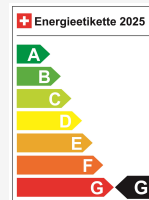

Eficiência energética & consumo

Consumption Rating*	G
Co2 Emission	177 g/km
Consumo combinado	7.8 l/100 km