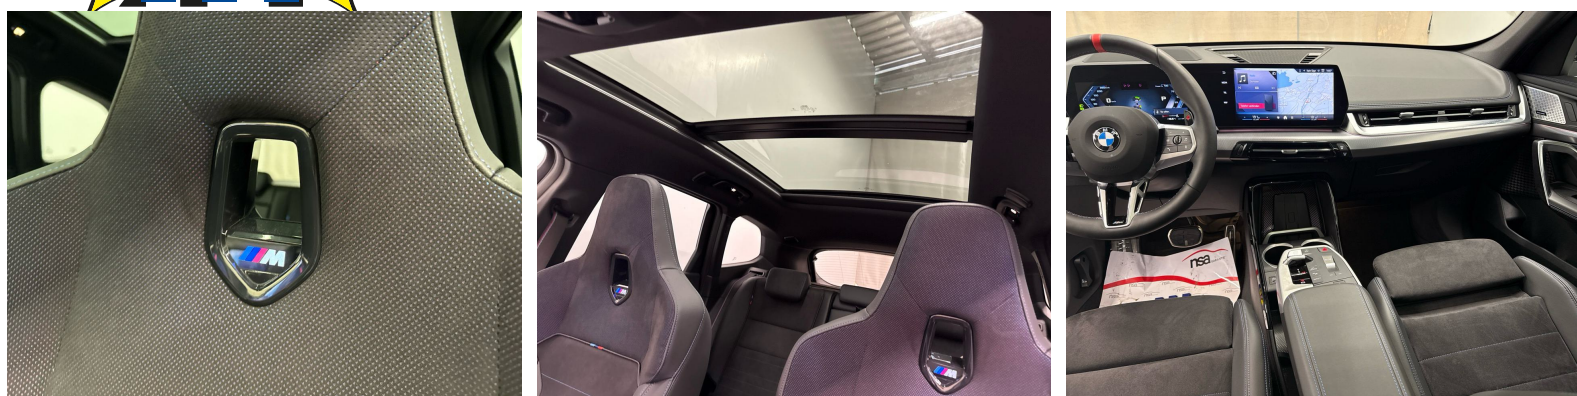

Observações

AUSSTATTUNG Panodach • 19"Alu • Head-Up Display • Navi+ • Harman Kardon SoundSystem • Active Guard • Adaptive M Suspension • Driving Assist Pro • Live Cockpit Pro • Parking Assist Plus • Leder/Alcantara Sportsitze heizbar & el verstellbar • Smartphone Integration & Wireless Charger • Klimatronic • Keyless • ESP & ABS • Start-/Stop-System • Fernlichtassistent • Privacy-Verglasung • Bluetooth-Telefonanlage • Smartphone Integration • DAB+ Android & Apple CarPlay • etc.! • Irrtümer, Änderungen und Zwischenverkauf vorbehalten! • Sous réserve d'erreurs, de modifications et de vente intermédiaire !, etc.! **Wir können liefern 400 Autos, 30 Marken sind sofort lieferbar** Bei uns sind 400 Autos aus 30 Marken sofort ab Lager lieferbar. Profitieren Sie von unseren schweizweit dauerhaft günstigen Preisen. Es sprechen viele Gründe dafür, jetzt bei uns vorbeizukommen und sich Ihr Traumauto auszusuchen: -Finden Sie alle Marken und Modelle dank unserer herstellerunabhängigen Fahrzeugauswahl von Neu- und Vorführwagen -Wir sind Ihr starker Partner für die passende Finanzierung, Garantie, Versicherung sowie Service-Pakete Ihres neuen Wunschautos -Alle Fahrzeuge inklusive TCS-Mitgliedschaft -Alle Fahrzeuge inklusive schweizweit gültiger Occasions-Garantie 12 Monate oder sogar mit fortlaufender Herstellergarantie -Wir tauschen Ihr altes Fahrzeug bei uns ein -frei zugängliche Ausstellung an 365 Tagen im Jahr während 24 Stunden am Tag, unser 5'000m2 grosser Ausstellungsplatz ist zudem hell beleuchtet und es sind genügend Kundenparkplätze für Sie da -Immer für Sie da – Ihr persönlicher Ansprechpartner unterstützt Sie in allen Themen rund um Ihr Auto wie zum Beispiel kostengünstige Winterbereifung oder Anhängerkupplungen -Für Service und Reparaturen steht unser regionaler Partnerbetrieb für Sie bereit - auch per online Terminplaner