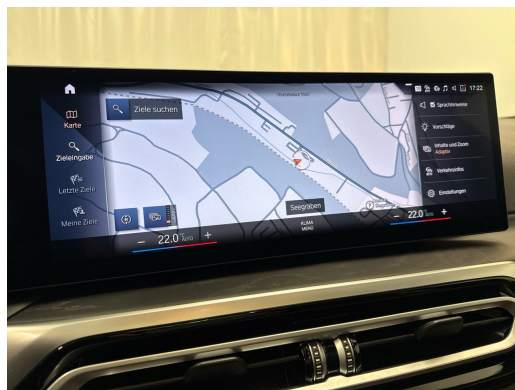

Observações

AUSSTATTUNG M Sportpaket • Panodach • 19"Alu • +Winterräder • AHK • Head-Up-Display • Navi+ • Harman Kardon Surround System • PDC+ • Driving Assistant • BMW Live Cockpit Pro • Komfortzugang • Adaptiv Full LED • RF-Kamera • Sportsitze heizbar • Akustikverglasung • Active Guard+ • 3-Z Klimatronic • +Winterräder • Sport-Automatik Getriebe • Variable Sportlenkung • Ambientes Licht • "M" Sportfahrwerk • Parking Assistant • Lenkradheizung • DAB-Tuner • Sitzverstellung el. mit Memory für Fahrer • Spurassistent • Totwinkelassistent • Sonnenschutzverglasung • Entertainment Paket • Dachhimmel in anthrazit • M Lederlenkrad mit Airbag • BMW Individual Dachreling Hochglanz Shadow Line • Lehnenbreitenverstellung für Beifahrer • Innen- & Aussenspiegel • automatisch abblendend • Ablagepaket • Hochglanz Shadow-Line • Beifahrerairbag Deaktivierung • BMW Individual HochglanzShadow Line mit erweiterten Umfängen • Gesetzlicher Notruf • Ablage für Wireless Charging • Fondkopfstützen klappbar • Reifendruckanzeige • Lordosenstütze • Galvanikapplikation für Bedienelemente • Selbstfahrervermietfahrzeug • M Sicherheitsgurte • BMW Individual Leuchten Shadow Line • Grösserer Kraftstofftank • Fernlichtassistent • M Aerodynamik Paket • M Sportdifferential • Edelholzausführung Eiche Maser offenporig • Aktive Geschwindigkeitsregelung mit Stop & Go • M Sportbremse • rot • Innenspiegel • automatisch abblendend • Anhängerkupplung schwenkbar • etc.! • Irrtümer, Änderungen und Zwischenverkauf vorbehalten! • Sous réserve d'erreurs, de modifications et de vente intermédiaire !, etc.! **Wir können liefern 400 Autos, 30 Marken sind sofort lieferbar** Bei uns sind 400 Autos aus 30 Marken sofort ab Lager lieferbar. Profitieren Sie von unseren schweizweit dauerhaft günstigen Preisen. Es sprechen viele Gründe dafür, jetzt bei uns vorbeizukommen und sich Ihr Traumauto auszusuchen: -Finden Sie alle Marken und Modelle dank unserer herstellerunabhängigen Fahrzeugauswahl von Neu- und Vorführgewagen -Wir sind Ihr starker Partner für die passende Finanzierung, Garantie, Versicherung sowie Service-Pakete Ihres neuen Wunschautos -Alle Fahrzeuge inklusive TCS-Mitgliedschaft -Alle Fahrzeuge inklusive schweizweit gültiger Occasions-Garantie 12 Monate oder sogar mit fortlaufender Herstellergarantie -Wir tauschen Ihr altes Fahrzeug bei uns ein -frei zugängliche Ausstellung an 365 Tagen im Jahr während 24 Stunden am Tag, unser 5'000m2 grosser Ausstellungsplatz ist zudem hell beleuchtet und es sind genügend Kundenparkplätze für Sie da -Immer für Sie da – Ihr persönlicher Ansprechpartner unterstützt Sie in allen Themen rund um Ihr Auto wie zum Beispiel kostengünstige Winterbereifung oder Anhängerkupplungen -Für Service und Reparaturen steht unser regionaler Partnerbetrieb für Sie bereit - auch per online Terminplaner