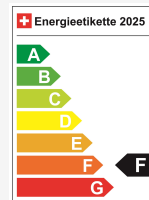

Localização do veículo

Aathal

Autoshow Aathal AG
Zürichstrasse 47
8607 Aathal
Planear no Google Maps

Eficiência energética & consumo

Consumption Rating*	F
Co2 Emission	160 g/km
Consumo combinado	6.1 l/100 km