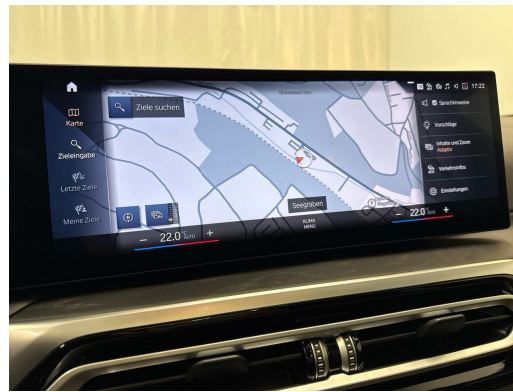

Observações

AUSSTATTUNG M Sportpaket • Panodach • 19"Alu • +Winterräder • AHK • Head-Up-Display • Navi+ • Harman Kardon Surround System • PDC+ • Driving Assistant • BMW Live Cockpit Pro • Komfortzugang • Adaptiv Full LED • RF-Kamera • Sportsitze heizbar • Akustikverglasung • Active Guard+ • 3-Z Klimatronic • +Winterräder • Sport-Automatik Getriebe • Variable Sportlenkung • Ambientes Licht • "M" Sportfahrwerk • Parking Assistant • Lenkradheizung • DAB-Tuner • Sitzverstellung el. mit Memory für Fahrer • Spurassistent • Totwinkelassistent • Sonnenschutzverglasung • Entertainment Paket • Dachhimmel in anthrazit • M Lederlenkrad mit Airbag • BMW Individual Dachreling Hochglanz Shadow Line • Lehnenbreitenverstellung für Beifahrer • Innen- & Aussenspiegel • automatisch abblendend • Ablagepaket • Hochglanz Shadow-Line • Beifahrerairbag Deaktivierung • BMW Individual HochglanzShadow Line mit erweiterten Umfängen • Gesetzlicher Notruf • Ablage für Wireless Charging • Fondkopfstützen klappbar • Reifendruckanzeige • Lordosenstütze • Galvanikapplikation für Bedienelemente • Selbstfahrervermietfahrzeug • M Sicherheitsgurte • BMW Individual Leuchten Shadow Line • Grösserer Kraftstofftank • Fernlichtassistent • M Aerodynamik Paket • M Sportdifferential • Edelholzausführung Eiche Maser offenporig • Aktive Geschwindigkeitsregelung mit Stop & Go • M Sportbremse • rot • Innenspiegel • automatisch abblendend • Anhängerkupplung schwenkbar • etc.! • Irrtümer, Änderungen und Zwischenverkauf vorbehalten! • Sous réserve d'erreurs, de modifications et de vente intermédiaire !, etc.! **Wir können liefern 400 Autos, 30 Marken sind sofort lieferbar** Bei uns sind 400 Autos aus 30 Marken sofort ab Lager lieferbar. Profitieren Sie von unseren schweizweit dauerhaft günstigen Preisen. Es sprechen viele Gründe dafür, jetzt bei uns vorbeizukommen und sich Ihr Traumauto auszusuchen: -Finden Sie alle Marken und Modelle dank unserer herstellerunabhängigen Fahrzeugauswahl von Neu- und Vorführgewagen -Wir sind Ihr starker Partner für die passende Finanzierung, Garantie, Versicherung sowie Service-Pakete Ihres neuen Wunschautos -Alle Fahrzeuge inklusive TCS-Mitgliedschaft -Alle Fahrzeuge inklusive schweizweit gültiger Occasions-Garantie 12 Monate oder sogar mit fortlaufender Herstellergarantie -Wir tauschen Ihr altes Fahrzeug bei uns ein -frei zugängliche Ausstellung an 365 Tagen im Jahr während 24 Stunden am Tag, unser 5'000m2 grosser Ausstellungsplatz ist zudem hell beleuchtet und es sind genügend Kundenparkplätze für Sie da -Immer für Sie da – Ihr persönlicher Ansprechpartner unterstützt Sie in allen Themen rund um Ihr Auto wie zum Beispiel kostengünstige Winterbereifung oder Anhängerkupplungen -Für Service und Reparaturen steht unser regionaler Partnerbetrieb für Sie bereit - auch per online Terminplaner