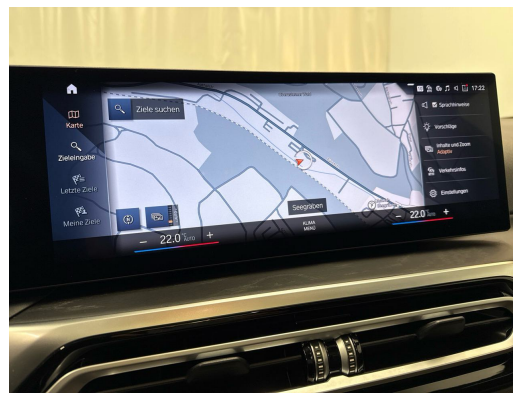

Observações

AUSSTATTUNG M Sportpaket • Panodach • 19"Alu • +Winterräder • AHK • Head-Up-Display • Navi+ • Harman Kardon Surround System • PDC+ • Driving Assistant • BMW Live Cockpit Pro • Komfortzugang • Adaptiv Full LED • RF-Kamera • Sportsitze heizbar • Akustikverglasung • Active Guard+ • 3-Z Klimatronic • +Winterräder • Sport-Automatik Getriebe • Variable Sportlenkung • Ambientes Licht • "M" Sportfahrwerk • Parking Assistant • Lenkradheizung • DAB-Tuner • Sitzverstellung el. mit Memory für Fahrer • Spurassistent • Totwinkelassistent • Sonnenschutzverglasung • Entertainment Paket • Dachhimmel in anthrazit • M Lederlenkrad mit Airbag • BMW Individual Dachreling Hochglanz Shadow Line • Lehnenbreitenverstellung für Beifahrer • Innen- & Aussenspiegel • automatisch abblendend • Ablagepaket • Hochglanz Shadow-Line • Beifahrerairbag Deaktivierung • BMW Individual HochglanzShadow Line mit erweiterten Umfängen • Gesetzlicher Notruf • Ablage für Wireless Charging • Fondkopfstützen klappbar • Reifendruckanzeige • Lordosenstütze • Galvanikapplikation für Bedienelemente • Selbstfahrervermietfahrzeug • M Sicherheitsgurte • BMW Individual Leuchten Shadow Line • Grösserer Kraftstofftank • Fernlichtassistent • M Aerodynamik Paket • M Sportdifferential • Edelholzausführung Eiche Maser offenporig • Aktive Geschwindigkeitsregelung mit Stop & Go • M Sportbremse • rot • Innenspiegel • automatisch abblendend • Anhängerkupplung schwenkbar • etc.! • Irrtümer, Änderungen und Zwischenverkauf vorbehalten! • Sous réserve d'erreurs, de modifications et de vente intermédiaire !, etc.! **Wir können liefern 400 Autos, 30 Marken sind sofort lieferbar** Bei uns sind 400 Autos aus 30 Marken sofort ab Lager lieferbar. Profitieren Sie von unseren schweizweit dauerhaft günstigen Preisen. Es sprechen viele Gründe dafür, jetzt bei uns vorbeizukommen und sich Ihr Traumauto auszusuchen: -Finden Sie alle Marken und Modelle dank unserer herstellerunabhängigen Fahrzeugauswahl von Neu- und Vorführwagen -Wir sind Ihr starker Partner für die passende Finanzierung, Garantie, Versicherung sowie Service-Pakete Ihres neuen Wunschautos -Alle Fahrzeuge inklusive TCS-Mitgliedschaft -Alle Fahrzeuge inklusive schweizweit gültiger Occasions-Garantie 12 Monate oder sogar mit fortlaufender Herstellergarantie -Wir tauschen Ihr altes Fahrzeug bei uns ein -frei zugängliche Ausstellung an 365 Tagen im Jahr während 24 Stunden am Tag, unser 5'000m2 grosser Ausstellungsplatz ist zudem hell beleuchtet und es sind genügend Kundenparkplätze für Sie da -Immer für Sie da – Ihr persönlicher Ansprechpartner unterstützt Sie in allen Themen rund um Ihr Auto wie zum Beispiel kostengünstige Winterbereifung oder Anhängerkupplungen -Für Service und Reparaturen steht unser regionaler Partnerbetrieb für Sie bereit - auch per online Terminplaner