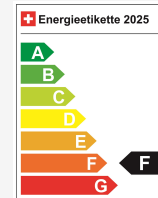

Eficiência energética & consumo

Consumption Rating* F

Co2 Emission 58 g/km

Consumo combinado 2.5 l/100 km