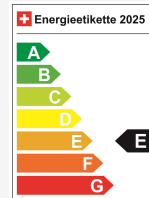

Eficiência energética & consumo

Consumption Rating*	E
Co2 Emission	134 g/km
Consumo combinado	5.9 l/100 km