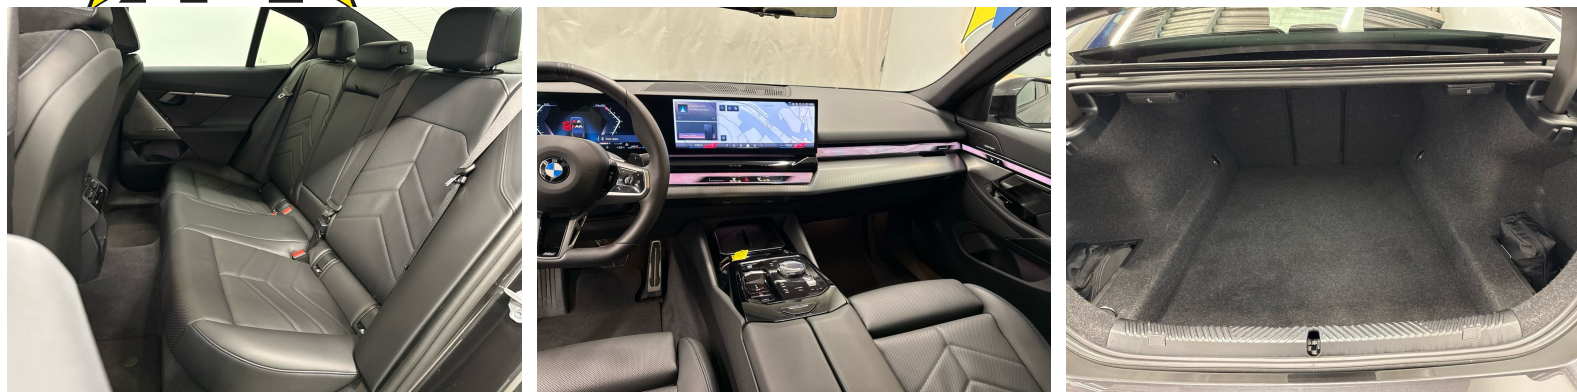

Observações

AUSSTATTUNG NEUSTES MODELL • M Sportpaket • Leder • 20"Alu • Navi Pro • Harman Kardon SoundSystem • BMW Digital Key • el. Sitzverstellung • Assistenzpaket • Full LED • Keyless • Sportsitze heizbar • Virtual Cockpit • Klimatronic • RF-Kamera • PDC+ • Smartphone Integration & Wireless Charger • Active Guard • Driving Assistant+ • Alarmanlage • M Sportfahrwerk • Parkassistenzsystem • Drive Mode Select • M Sport Multifunkt.-Lenkrad & Tiptronic • Spurassistent • Tempomat • Totwinkelassistent • Ambientebeleuchtung • Auto-Hold • Bergan/abfahrassistent • Innen- & Aussenspiegel aut. Abblendbar • Licht- & Regensensor • Müdigkeitserkennung • E-Call Notrufsystem • Reifendruckkontrolle • Touchscreen • Verkehrsschilderkennung • ZV mit Fernbedienung • Aktiver Bremsassistent • ISOFIX Kindersitzvorrichtung • Kurvenlicht • Android & Apple CarPlay • Smartphone Integration • Bluetooth-Telefonanlage • DAB+ • Aussenspiegel heizbar/el. verstell- & einklappbar • ESP & ABS • Start-/Stop-System • Privacy-Verglasung • etc.!, , , FR FR FR FR FR FR , MODÈLE LE PLUS RÉCENT • Pack M Sport • cuir • jantes 20" • Navigation Pro • système audio Harman Kardon • BMW Digital Key • réglage électrique des sièges • pack d'assistance • Full LED • accès sans clé • sièges sport chauffants • combiné numérique • climatisation automatique • caméra de recul • PDC Plus • intégration smartphone et chargeur sans fil • Active Guard • Driving Assistant+ • alarme • châssis M Sport • assistant de stationnement • Drive Mode Select • volant multifonction M Sport avec Tiptronic • assistant de maintien de voie • régulateur • avertisseur d'angle mort • éclairage d'ambiance • Auto-Hold • assistant de démarrage et descente • rétroviseurs int./ext. auto-assombrissants • capteurs de lumière et pluie • détection de fatigue • système d'appel d'urgence • contrôle de pression des pneus • écran tactile • reconnaissance des panneaux • verrouillage centralisé avec télécommande • assistant de freinage actif • fixation ISOFIX • éclairage adaptatif en virage • Android et Apple CarPlay • Bluetooth • DAB+ • rétroviseurs chauffants/électriques/rabattables • ESP et ABS • Start-Stop • vitres teintées., • • • PT PT PT PT PT , MODELO MAIS RECENTE • Pack M Sport • couro • jantes 20" • Navegação Pro • sistema de som Harman Kardon • BMW Digital Key • ajuste elétrico dos bancos • pacote de assistência • Full LED • acesso sem chave • bancos desportivos aquecidos • cockpit digital • climatização automática • câmara traseira • PDC Plus • integração de smartphone e carregamento sem fios • Active Guard • Driving Assistant+ • alarme • suspensão M Sport • assistente de estacionamento • Drive Mode Select • volante multifunções M Sport com Tiptronic • assistente de faixa • cruise control • aviso de ângulo morto • iluminação ambiente • Auto-Hold • assistente de arranque e descida •