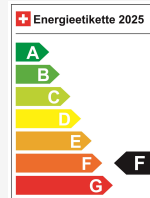

Localização do veículo

Aathal

Autoshow Aathal AG
Zürichstrasse 47
8607 Aathal
Planear no Google Maps

Eficiência energética & consumo

Consumption Rating*	F
Co2 Emission	164 g/km
Consumo combinado	7.2 l/100 km