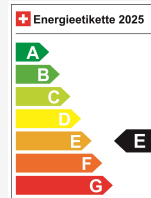

Eficiência energética & consumo

Consumption Rating*	E
Co2 Emission	144 g/km
Consumo combinado	5.5 l/100 km