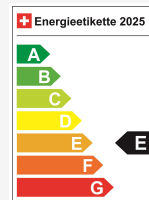

Eficiência energética & consumo

Consumption Rating* E

Co2 Emission 149 g/km

Consumo combinado 5.7 l/100 km