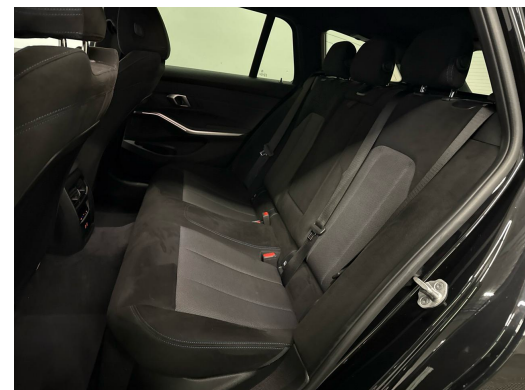

Observações

AUSSTATTUNG M Sport-Paket • 360°Kamera • 19"Alu • Active Guard+ • Leder/Alcantara • Navi+ • ACC • Head-Up Display • el. Heckklappe & Virtual Pedal • Adaptiv Full LED • 3-Z Klimatronic • Keyless Entry & Digital Key • PDC+ • Sportsitze heizbar • Smartphone Integration & Wireless Charger • BMW Widesreen Cockpit • Spur- & Totwinkelassistent • Fernlichtassistent • Tempomat ACC • RF-Kamera • M Sport Multifunk.-Lenkrad & Tiptronic • M Sport Fahrwerk • M Aerodynamikpaket • Drive Mode Select • Variable Sportlenkung • Ambientebeleuchtung • E-Call Notrufsystem • Reifendruckkontrolle • Touchscreen • Verkehrsschilderkennung • Aktiver Bremsassistent • Alarm • ISOFIX Kindersitzvorrichtung • Ablagenpaket • Android & Apple CarPlay • Smartphone Integration • Bluetooth-Telefonanlage • DAB+ • Aussenspiegel heizbar/el. verstell-& einklappbar • Innen- & Aussenspiegel aut. Abblendbar • ESP & ABS • Start-/Stop-System • Privacy-Verglasung • etc., , FR FR FR FR FR FR , Pack M Sport • caméra 360° • jantes alliage 19" • Active Guard+ • sellerie cuir/Alcantara • navigation Plus • ACC • hayon électrique • phares Full LED adaptatifs • climatisation automatique 3 zones • accès sans clé • PDC+ • sièges sport chauffants • intégration smartphone et chargeur sans fil • BMW Live Virtual Cockpit • assistant de maintien de voie et angle mort • assistant de feux de route • régulateur de vitesse adaptatif ACC • caméra de recul • volant multifonction M Sport et Tiptronic • suspension M Sport • pack aérodynamique M • sélecteur de modes de conduite • direction sport variable • éclairage d'ambiance • système d'appel d'urgence eCall • contrôle de pression des pneus • écran tactile • reconnaissance des panneaux de signalisation • assistant de freinage actif • alarme • fixation ISOFIX • pack rangements • Android Auto et Apple CarPlay • intégration smartphone • téléphone Bluetooth • DAB+ • rétroviseurs extérieurs chauffants • électriques et rabattables • rétroviseurs intérieur et extérieurs à atténuation automatique • ESP et ABS • système start stop • vitres surteintées • etc., IT IT IT IT IT IT , Pacchetto M Sport • telecamera a 360° • cerchi in lega da 19" • Active Guard+ • interni in pelle/Alcantara • navigatore Plus • ACC • portellone elettrico • fari Full LED adattivi • climatizzatore automatico trizona • accesso keyless • PDC+ • sedili sportivi riscaldabili • integrazione smartphone e ricarica wireless • BMW Live Virtual Cockpit • assistente di corsia e angolo cieco • assistente abbaglianti • cruise control adattivo ACC • telecamera posteriore • volante multifunzione M Sport e Tiptronic • assetto M Sport • pacchetto aerodinamico M • selettore modalità di guida • sterzo sportivo variabile • illuminazione ambientale • sistema di chiamata d'emergenza eCall • controllo pressione pneumatici • touchscreen • riconoscimento dei segnali stradali • assistente alla frenata attivo •