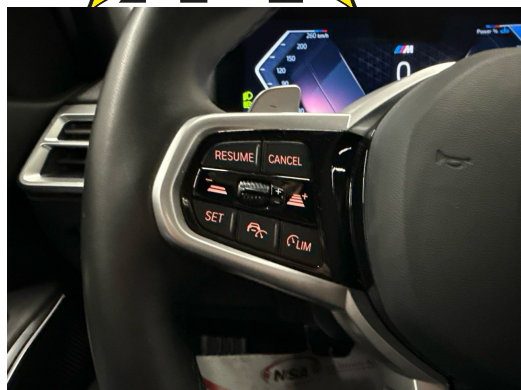

Observações

AUSSTATTUNG M Sport-Paket • 360°Kamera • 19"Alu • Active Guard+ • Leder/Alcantara • Navi+ • ACC • Head-Up Display • el. Heckklappe & Virtual Pedal • Adaptiv Full LED • 3-Z Klimatronic • Keyless Entry & Digital Key • PDC+ • Sportsitze heizbar • Smartphone Integration & Wireless Charger • BMW Widesreen Cockpit • Spur- & Totwinkelassistent • Fernlichtassistent • Tempomat ACC • RF-Kamera • M Sport Multifunk.-Lenkrad & Tiptronic • M Sport Fahrwerk • M Aerodynamikpaket • Drive Mode Select • Variable Sportlenkung • Ambientebeleuchtung • E-Call Notrufsystem • Reifendruckkontrolle • Touchscreen • Verkehrsschilderkennung • Aktiver Bremsassistent • Alarm • ISOFIX Kindersitzvorrichtung • Ablagenpaket • Android & Apple CarPlay • Smartphone Integration • Bluetooth-Telefonanlage • DAB+ • Aussenspiegel heizbar/el. verstell-& einklappbar • Innen- & Aussenspiegel aut. Abblendbar • ESP & ABS • Start-/Stop-System • Privacy-Verglasung • etc., , FR FR FR FR FR FR , Pack M Sport • caméra 360° • jantes alliage 19" • Active Guard+ • sellerie cuir/Alcantara • navigation Plus • ACC • hayon électrique • phares Full LED adaptatifs • climatisation automatique 3 zones • accès sans clé • PDC+ • sièges sport chauffants • intégration smartphone et chargeur sans fil • BMW Live Virtual Cockpit • assistant de maintien de voie et angle mort • assistant de feux de route • régulateur de vitesse adaptatif ACC • caméra de recul • volant multifonction M Sport et Tiptronic • suspension M Sport • pack aérodynamique M • sélecteur de modes de conduite • direction sport variable • éclairage d'ambiance • système d'appel d'urgence eCall • contrôle de pression des pneus • écran tactile • reconnaissance des panneaux de signalisation • assistant de freinage actif • alarme • fixation ISOFIX • pack rangements • Android Auto et Apple CarPlay • intégration smartphone • téléphone Bluetooth • DAB+ • rétroviseurs extérieurs chauffants • électriques et rabattables • rétroviseurs intérieur et extérieurs à atténuation automatique • ESP et ABS • système start stop • vitres surteintées • etc., IT IT IT IT IT IT , Pacchetto M Sport • telecamera a 360° • cerchi in lega da 19" • Active Guard+ • interni in pelle/Alcantara • navigatore Plus • ACC • portellone elettrico • fari Full LED adattivi • climatizzatore automatico trizona • accesso keyless • PDC+ • sedili sportivi riscaldabili • integrazione smartphone e ricarica wireless • BMW Live Virtual Cockpit • assistente di corsia e angolo cieco • assistente abbaglianti • cruise control adattivo ACC • telecamera posteriore • volante multifunzione M Sport e Tiptronic • assetto M Sport • pacchetto aerodinamico M • selettore modalità di guida • sterzo sportivo variabile • illuminazione ambientale • sistema di chiamata d'emergenza eCall • controllo pressione pneumatici • touchscreen • riconoscimento dei segnali stradali • assistente alla frenata attivo •