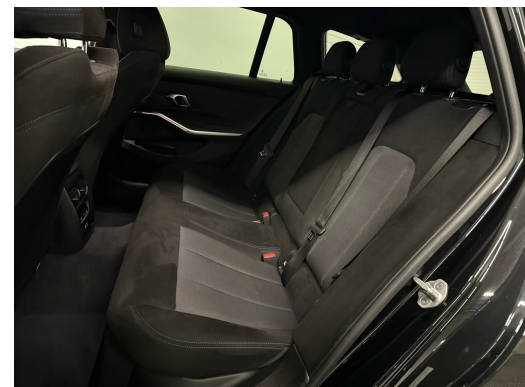

Observações